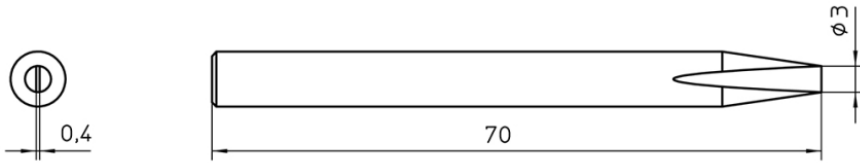

## Benefits

Dazu empfehlen wir:

Lötrauchabsaugungen

Reinigung

Lötkolben

Zubehoer

Technical Data

Spitzenform	Meißelform
Spitzenart	---
Breite in mm	3.0
Breite in Inch	0.118
Dicke in mm	---
Dicke in Inch	---
Länge mm	---
Länge Inch	---
Leistung	---
Verpackungseinheit	1