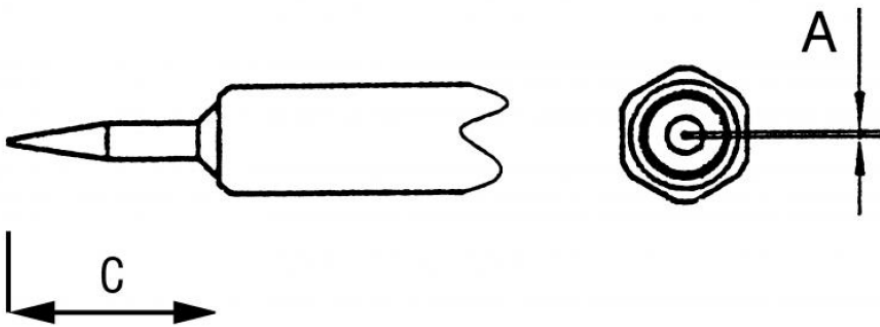

NT 1S

Artikel Nr.: NT1S

Benefits