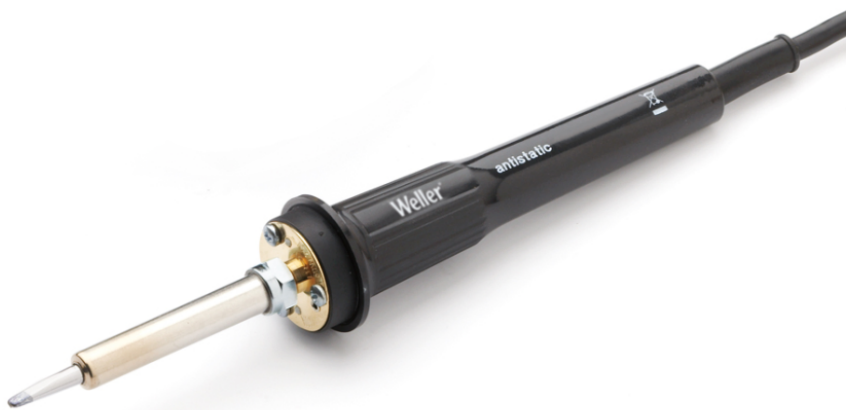

LR 21

Artikel Nr.: T0052510699N

Benefits

Dazu empfehlen wir:

Lötrauchabsaugungen

Vorheizplatten

Reinigung

Lötspitzen

Technical Data

Active Tip Heizkörper-Technologie	---
Power Response Heizkörper-Technologie	---
Silver Line Heizkörper-Technologie	---
Spannung	24 V
Leistung	50 W
Spitzenfamilie	ET
Versorgungseinheit	PU 81, PUD 81, PUD 81i, PU WAD 101, PUD 121, PU WAD 101IG, PUD 151, WD 1, WD 1M, WR 2, WR 3M, WR 3ME
WX kompatibel	---
Temperaturbereich °C	50 - 450
Temperaturbereich °F	150 - 850
Aufheizzeit	38
Sicherheitsablage	---
Sicherheitsablage (optional)	KH 20 (T0051502099), WDH 30 (T0051515299)
Spitzenhülse	T0058720794
Integrierte Direktabsaugung	Nachrüstsatz T0052512599