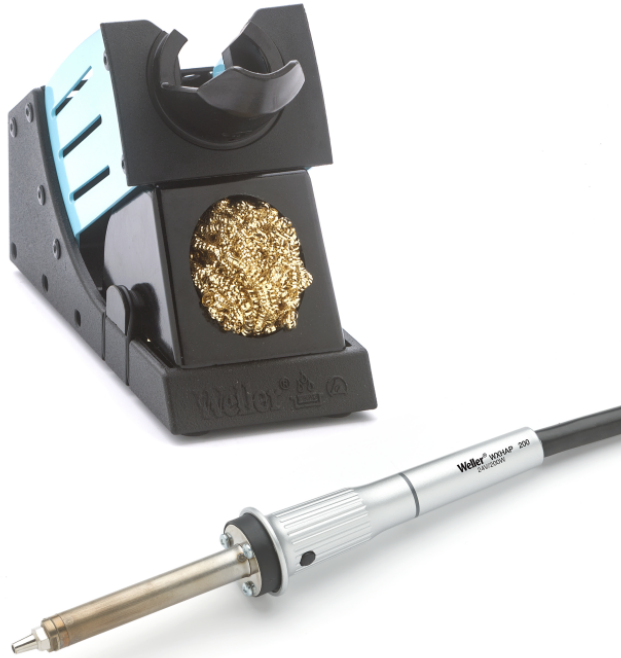

# WXHAP 200 Set

Artikel Nr.: T0052712099N

## Benefits

- › 200 W, 24 V
- › Temperaturbereich 50 °C bis 550 °C
- › Blaues LED Indikationslicht
- › Interner Parameterspeicher (Null Toleranz)
- › Ionenfreier Luftstrom

Dazu empfehlen wir:

Lötrauchabsaugungen

Vorheizplatten

Reinigung

Lötspitzen

Technical Data

Active Tip Heizkörper-Technologie	---
Power Response Heizkörper-Technologie	---
Silver Line Heizkörper-Technologie	---
Spannung	24 V
Leistung	200 W
Spitzenfamilie	F, R, D, Q
Versorgungseinheit	WXA 2, WXR 3
WX kompatibel	on
Temperaturbereich °C	100 - 550
Temperaturbereich °F	200 - 999
Aufheizzeit	---
Sicherheitsablage	WDH 30 (T0051515299)
Sicherheitsablage (optional)	WDH 30 (T0051515299)
Spitzenhülse	---
Integrierte Direktabsaugung	---