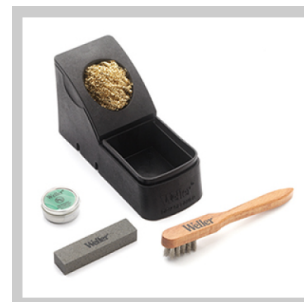

WXP 120 Set

Artikel Nr.: T0052920299N

Benefits

- › Intelligenter LötKolben 120 W, 24 V
- › Für kleine und große Bauteile (High Mass) mit hohem Energiebedarf
- › Der Alleskönner für WX Lötstationen
- › Parameterspeicher im Kolben z. B. Standby-Temperaturen, automatische Abschaltzeit
- › Reduzierung der Verbrauchskosten (Heizkörper und Lötspitzen) durch Nutzungssensor
- › Visuelle Prozesskontrolle durch LED Signalfunktion
- › Wechselbare XT Lötspitzen zu kostengünstigen Preisen
- › Power Response Heizkörper Technologie mit optimierter Sensorposition
- › Schnelle Reaktionszeit

Dazu empfehlen wir:

Löt Rauchabsaugungen

Vorheizplatten

Reinigung

Lötspitzen

Technical Data

Active Tip Heizkörper-Technologie	---
Power Response Heizkörper-Technologie	on
Silver Line Heizkörper-Technologie	---
Spannung	24 V
Leistung	120 W
Spitzenfamilie	XT, XT Lötstempel
Versorgungseinheit	---
WX kompatibel	on
Temperaturbereich °C	100 - 450
Temperaturbereich °F	200 - 850
Aufheizzeit	14
Sicherheitsablage	WDH 10 (T0051512199)
Sicherheitsablage (optional)	WDH 10 (T0051512199)
Spitzenhülse	T0058765711, T0058765766
Integrierte Direktabsaugung	Nachrüstsatz T0052921499