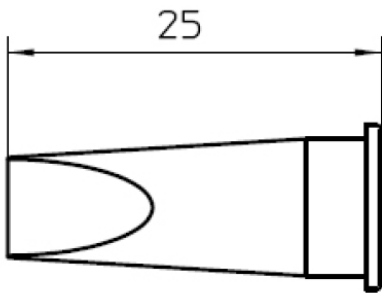

## Benefits

Dazu empfehlen wir:

Lötrauchabsaugungen

Reinigung

Lötkolben

Zubehoer

Technical Data

Spitzenform	Meißelform
Spitzenart	HM
Breite in mm	6.7
Breite in Inch	0.264
Dicke in mm	1.8
Dicke in Inch	0.07
Länge mm	25
Länge Inch	0.984
Leistung	---
Verpackungseinheit	1