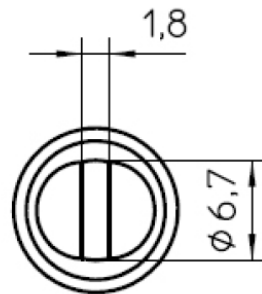

## Benefits

Dazu empfehlen wir:

Lötrauchabsaugungen

Reinigung

Lötkolben

Zubehoer

Technical Data

Spitzenform	Meißelform
Spitzenart	HM
Breite in mm	6.7
Breite in Inch	0.264
Dicke in mm	1.8
Dicke in Inch	0.07
Länge mm	25
Länge Inch	0.984
Leistung	---
Verpackungseinheit	1