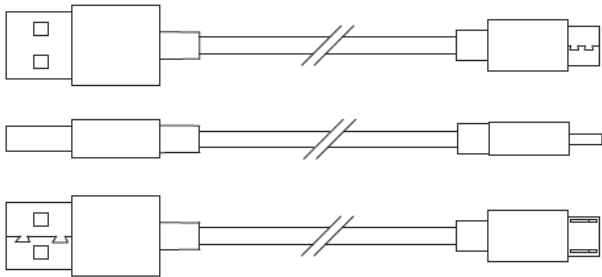

2D Zeichnung / 2D Drawing

Art. Nr.: 1700-0076
Art. Nr.: 1700-0077