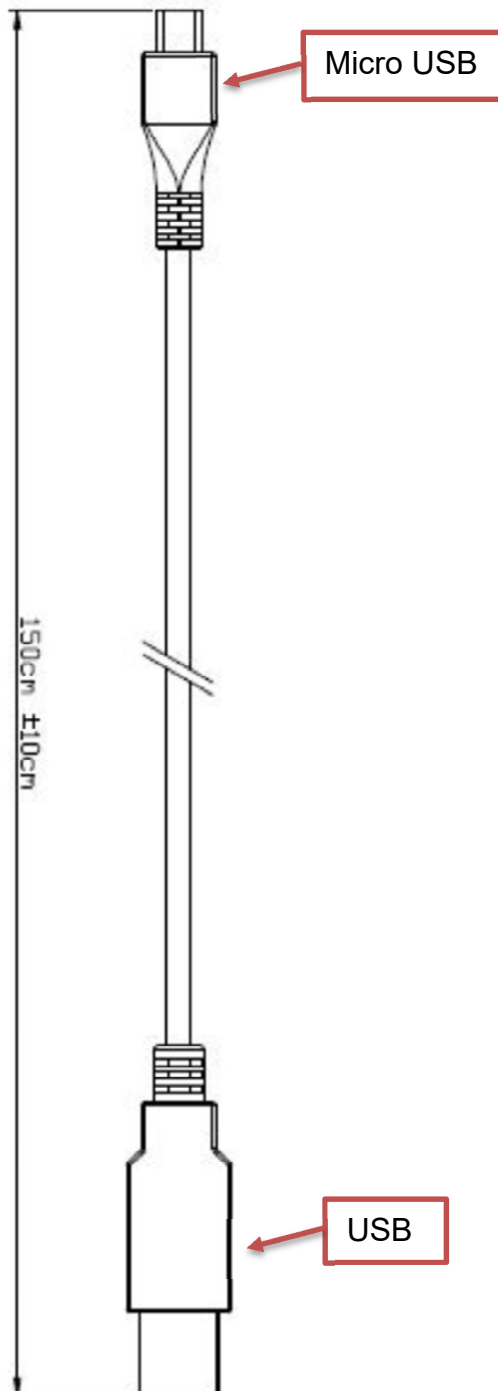

Template name: ANSMANN xxxx-xxxx_0DA, Template version: V28

Zeichnung der Leuchte / Drawing of the light

Allowable deviation / general tolerances DIN ISO 2768-c

Zeichnung des Micro USB Kabels / Drawing of the micro USB cable

Allowable deviation / general tolerances DIN ISO 2768-c

Technische Daten der Leuchte / Technical data of the light:

Haupt-LED-Leuchtmittel:	3W COB LED	Main LED illuminant:	3W COB LED
Optisches System der Haupt-LED:	Weitwinkel- ausleuchtung	Optical system of the main LED:	wide angle illumination
Schalterfunktion:	1. LED bei 30 %	Switch function:	1. LED at 30 %
	2. LED bei 100 %		2. LED at 100 %
	3. Aus		3. Off
	Sensor Modus: LED bei 100 %		Sensor mode: LED at 100 %