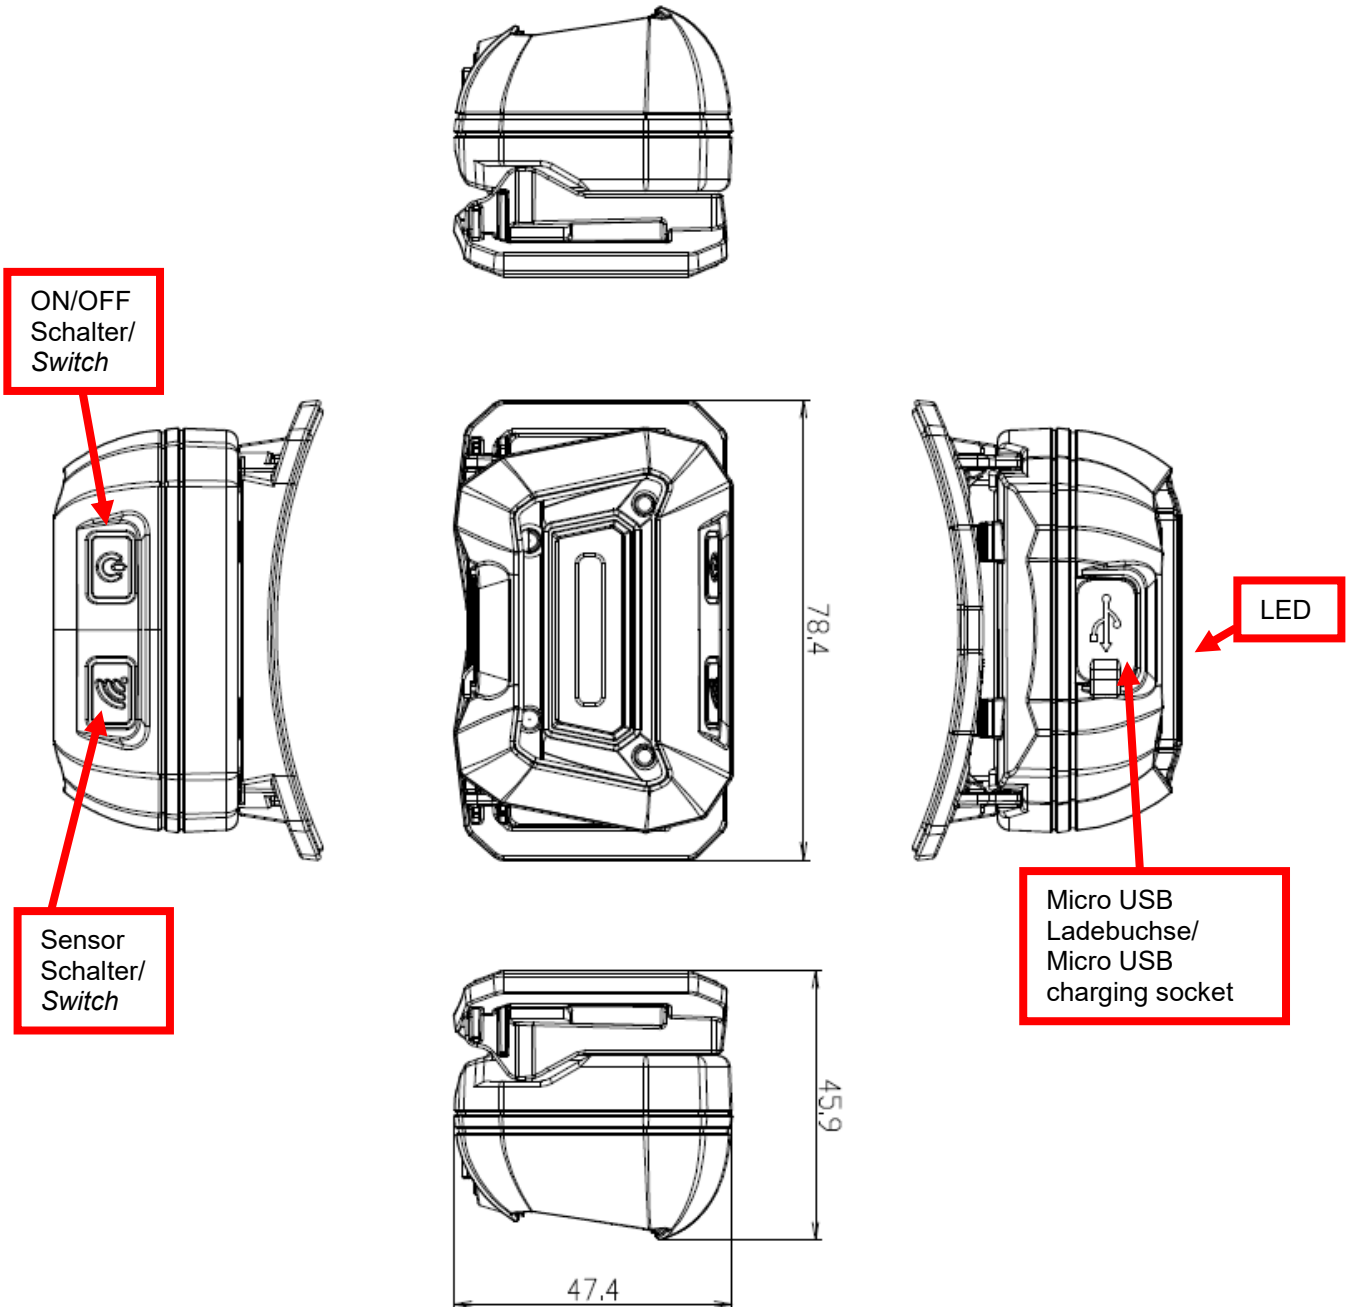

Zeichnung der Leuchte / Drawing of the light

Allowable deviation / general tolerances DIN ISO 2768-c