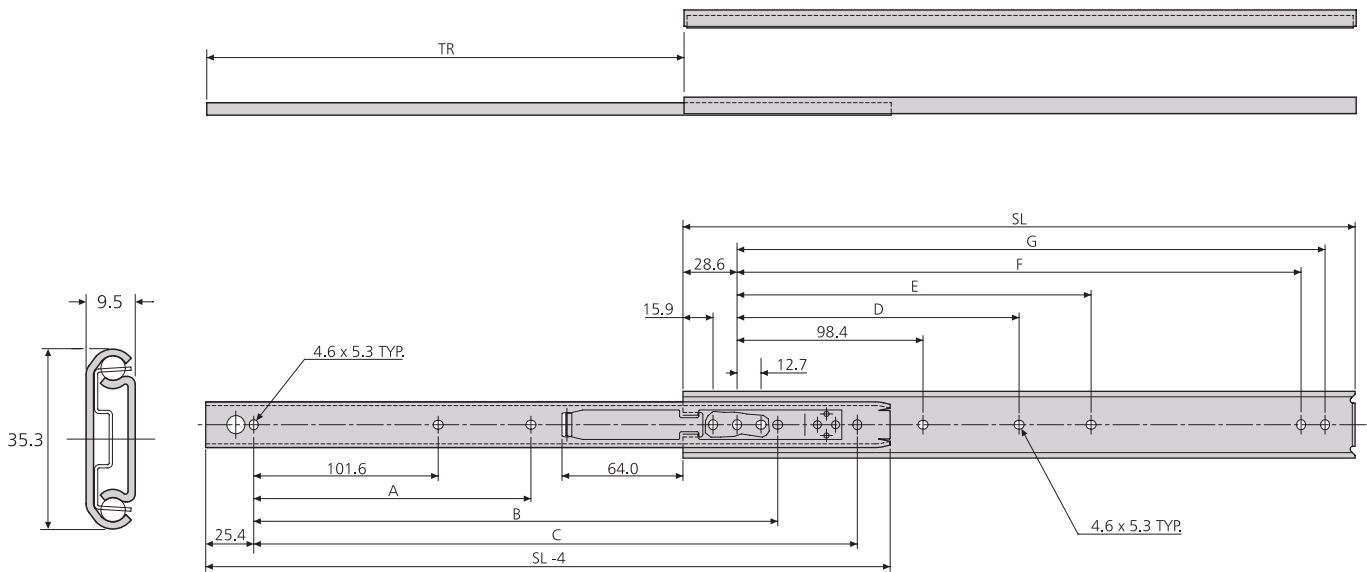

- Load rating up to 64kg
- 75% extension slide
- 9.5mm slide thickness
- Front disconnect
- Lock-out
- Optional enclosure mounting brackets

- Charge jusqu'à 64kg
- Course 75%
- Épaisseur de glissière de 9,5mm
- Disconnexion frontale
- Verrouillage en position ouverte
- Équerres de montage pour armoire en option

- Lastwert bis 64kg
- Teilauszug
- 9,5mm Schienendicke
- Frontschnelltrennung
- Verriegelung ausgezogen
- Optionale Gehäuse-Montagewinkel

0204	mm									kg	
	SL	TR	A	B	C	D	E	F	G	W	L
DZ0204-0012	305	201.5	-	215.9	254.0	-	136.5	247.6	260.3	0.63	64
DZ0204-0014	356	252.5	-	266.7	304.8	-	187.3	298.4	311.1	0.73	59
DZ0204-0016	406	303.0	-	317.5	355.6	-	238.1	349.2	361.9	0.84	55
DZ0204-0018	457	329.0	203.2	342.9	406.4	200.0	288.9	400.0	412.7	0.94	50
DZ0204-0020	508	379.5	228.6	393.7	457.2	225.4	339.7	450.8	463.5	1.05	42
DZ0204-0022	559	405.0	254.0	419.1	508.0	250.8	390.5	501.6	514.3	1.15	39
DZ0204-0024	610	430.5	279.4	444.5	558.8	276.2	441.3	552.4	565.1	1.27	35
DZ0204-0026	660	481.5	304.8	495.3	609.6	301.6	492.1	603.2	615.9	1.37	32
DZ0204-0028	711	506.5	330.2	520.7	660.4	327.0	542.9	654.0	666.7	1.47	27

Notes:

- Fixing recommendation: M4 screw
- For enclosure mounting brackets refer to page 69
- For cable carriers refer to page 67

Notes:

- Visserie recommandée: Vis M4
- Pour les équerres de montage pour armoire, voir page 69
- Pour les guide-câbles, voir page 67

Hinweise

- Empfohlene Befestigung: Schraube M4
- Gehäusemontagewinkel siehe Seite 69
- Kabelträger siehe Seite 67