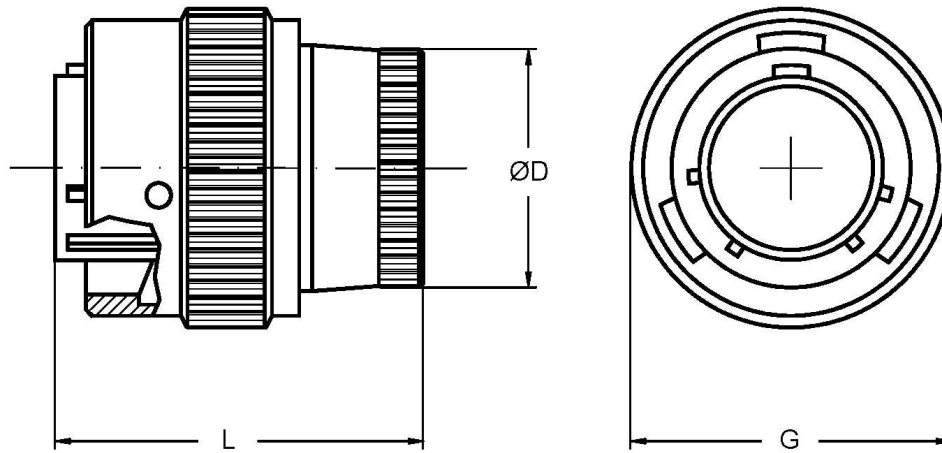

Straight plug

CPT06E

Shell size	D Max.	G ± 0.4	L Max.
8	14.20	19.05	32.15
10	17.40	21.80	32.15
12	20.65	26.20	32.15
14	23.60	29.40	32.15
16	26.85	32.55	32.15
18	29.85	35.35	32.15
20	33.00	38.90	36.50
22	36.30	42.10	36.50
24	39.50	45.10	38.10

Straight plug with grommet and grommet nut.