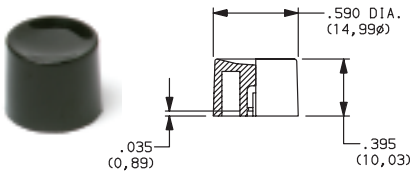

Cap

PART NO.

- 801801000 WHITE
- 801802000 BLACK
- 801803000 RED
- 801804000 ORANGE
- 801805000 YELLOW
- 801806000 GREEN
- 801807000 BLUE
- 801809000 GRAY

Material: Nylon
Finish: Gloss

Cap, Snap-fitting plunger

PART NO.

- 894001000 WHITE
- 894002000 BLACK
- 894003000 RED
- 894004000 ORANGE
- 894005000 YELLOW
- 894006000 GREEN
- 894007000 BLUE
- 894009000 GRAY

Material: Nylon
Finish: Gloss

Cap, Snap-fitting plunger