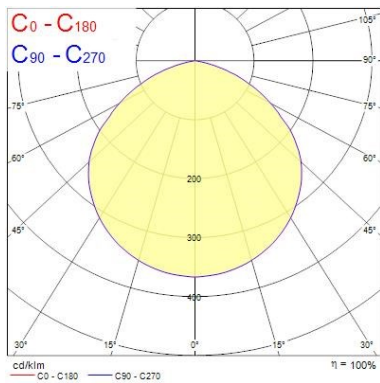

### PHOTOMETRY

Distance [m]	Cone diameter [m]	E(0°) E(C0)	Illuminance [lx]
0.5	1.47	3959 55.7°	355
1.0	2.93	990 55.7°	59
1.5	4.40	440 55.7°	39
2.0	5.86	247 55.7°	22
2.5	7.33	158 55.7°	14
3.0	8.80	110 55.7°	10