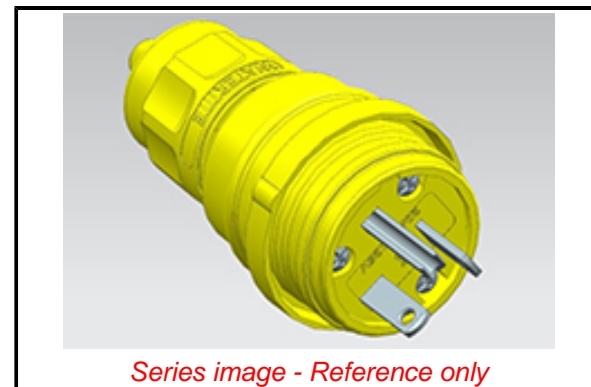

PLEASE CHECK WWW.MOLEX.COM FOR LATEST PART INFORMATION

Part Number: [1301460022](#)
Status: **Active**
Overview: [Watertite Wet-Location Wiring Solutions](#)
Description: Watertite Extreme Plug, 2 Pole/3 Wire, NEMA 5-20, 125V, Cord Grip Body Size F2, Silicone Husk

Documents:

[Drawing \(PDF\)](#) [Product Literature \(PDF\)](#)
[RoHS Certificate of Compliance \(PDF\)](#)

Agency Certification

CSA LR6837
 UL E10176

General

Product Family [Wiring Devices](#)
 Series [130146](#)
 IP Rating [IP69K](#)
 NEMA Configuration [NEMA 5-20](#)
 Overview [Watertite Wet-Location Wiring Solutions](#)
 Product Name [Watertite Extreme](#)
 Receptacle Type [N/A](#)
 Specialty [N/A](#)
 Type [Plug](#)
 UPC [78678871022](#)

Physical

Cord Grip Body Size [F2 1/2"](#)
 Flange [No](#)
 Flip Lid [No](#)
 Gender [Male](#)
 Length [N/A](#)
 Locking Blade [No](#)
 Net Weight [126.098/g](#)
 Poles [2-pole/3-wire](#)

Electrical

Cord Type [N/A](#)
 Current - Maximum per Contact [20.0A](#)
 GFCI [No](#)
 Lighted Connector [No](#)
 Voltage - Maximum [125V](#)

Material Info

Engineering Number [14W33](#)

Reference - Drawing Numbers

Sales Drawing [1301460022-000](#)

Series image - Reference only

EU ELV

Not Relevant

EU RoHS