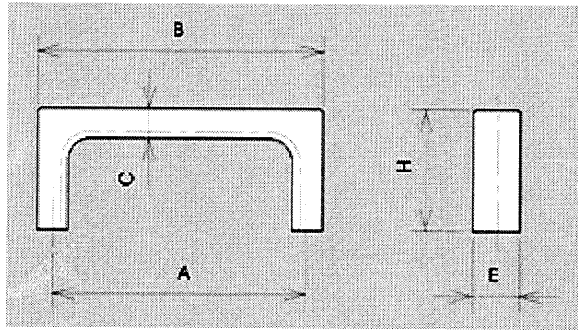

**Kunststoff Bügelgriffe**

**Plastic Bow-Type Handles**

**Technische Daten**

Werkstoff: ABS UL94  
Belastbarkeit: 500 N

Diese Bügelgriffe sind besonders vielseitig für Geräte und Einschübe einsetzbar.

**Technical Data**

Material: ABS UL94  
Carrying capacity: 500 N

These bow-type handles are particularly versatile for instruments and drawers.

A	B	C	E	H	D	Art.-Nr.	
						schwarz black	grau grey
66,5	75	8	12	32	3,7	250.663	250.664
101,5	111	9	13	36	4,5	250.1003	250.1004
139	155	13	20	42	5,1	250.1393	250.1394

Montagebohrung / Mounting hole D

Einschließlich Schrauben:  
DIN 7971-St 3,5 x 16 / St 4,2 x 16 / St 4,8 x 16 und Scheiben DIN 125

Including screws:  
DIN 7971-St 3,5 x 16 / St 4,2 x 16 / St 4,8 x 16 and washers DIN 125