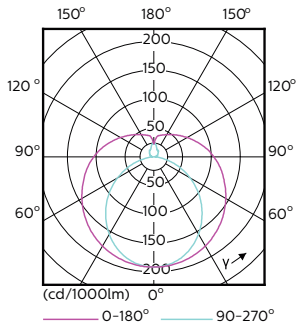

## Dimensional drawing

A3

Product	D1	D2	A1	A2	A3
CorePro LEDtube 600mm 8W840	25.7 mm	28 mm	588.5 mm	595.5 mm	602.5 mm

TLED 2ft 8-18W 800lm 4000K G13 Ess-Corep

## Photometric data

LEDtube 600mm 8W G13 840 800lm

LEDtube 1500mm 20W G13 840 2200lm

## Photometric data

LEDtube 1500mm 20W G13 840 2200lm