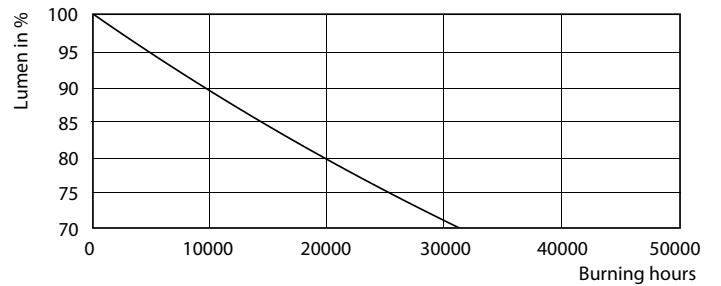

LEDtube 1500mm 20W G13 840 2200lm