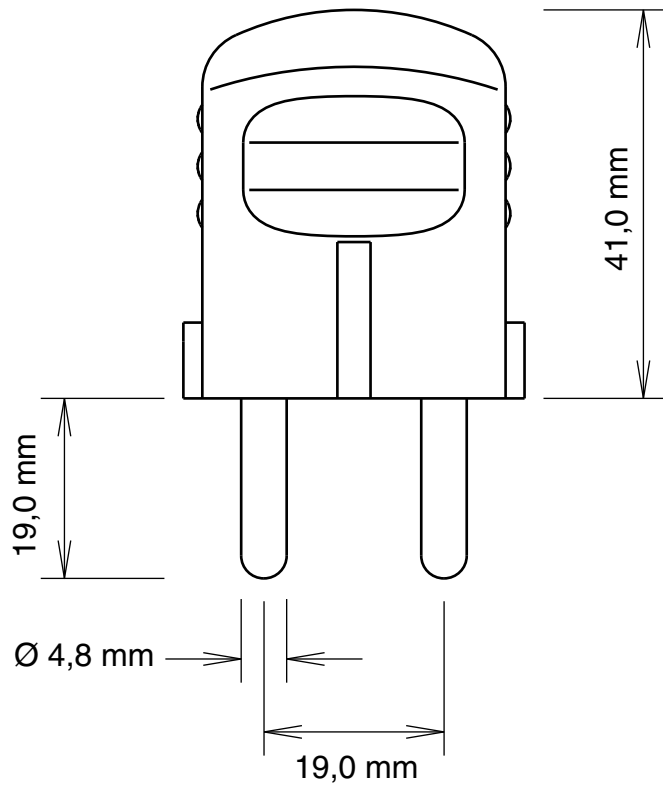

mit Doppelschutzkontakt

APSA-Art.Nr. 2029