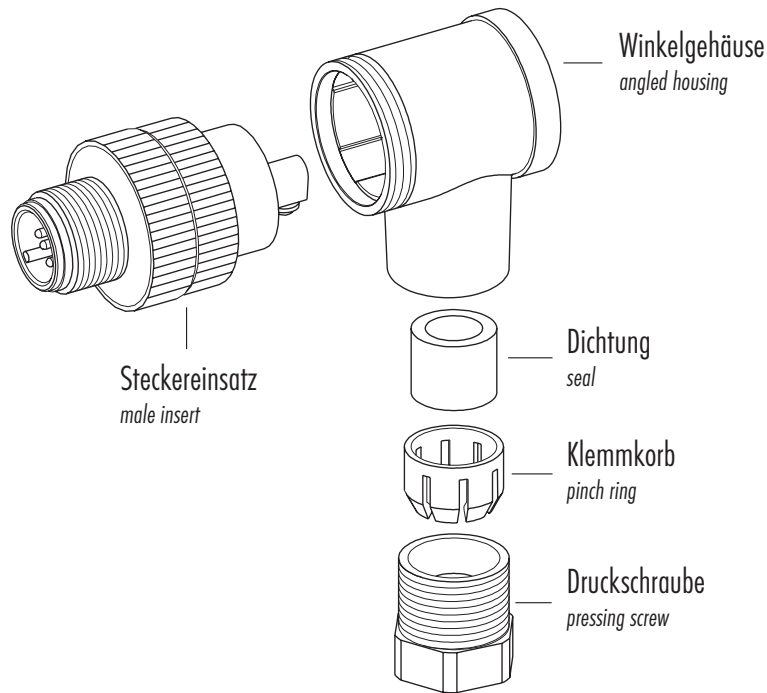

franz binder gmbh + co.
elektrische bauelemente kg
postf. 1152 - 74148 neckarsulm
rötelstr. 27 - 74172 neckarsulm
telefon +49 (0) 71 32/325 - 0
telefax +49 (0) 71 32/325 - 150
e-mail: vk@binder-connector.de
www.binder-connector.de

Bezeichnung	Description
Winkelstecker, Metallverriegelung	Male angled connector, metal locking system
Stand: 07/01	State: 07/01

Serie
Series

713

Teile Nr.: Part No.: