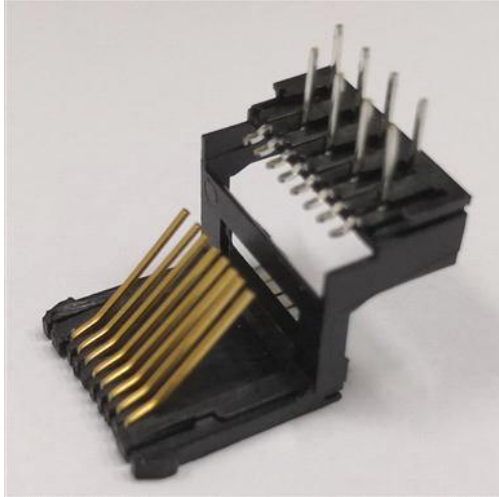

Würth Elektronik eiSos GmbH & Co. KG

EMC & Inductive Solutions

Max-Eyth-Straße 1 · 74638 Waldenburg · Germany

Tel. +49 (0) 79 42 945-0 · Fax +49 (0) 79 42 945-400

eiSos@we-online.de · www.we-online.de

Material: PBT