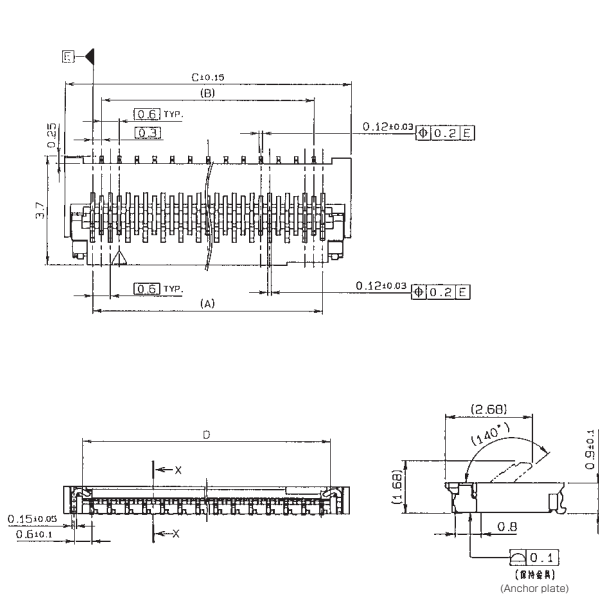

# 6295

0.3mmピッチ RA SMT 下接点 ワンタッチロック

0.3mmPitch RA SMT Bottom contact One-touch lock

極数 NO. OF POS.	A	B	C	D
17	4.8	4.2	6.7	5.5
19	5.4	4.8	7.3	6.1
21	6.0	5.4	7.9	6.7
23	6.6	6.0	8.5	7.3
25	7.2	6.6	9.1	7.9
27	7.8	7.2	9.7	8.5
29	8.4	7.8	10.3	9.1
31	9.0	8.4	10.9	9.7
33	9.6	9.0	11.5	10.3
35	10.2	9.6	12.1	10.9
37	10.8	10.2	12.7	11.5
39	11.4	10.8	13.3	12.1
41	12.0	11.4	13.9	12.7
43	12.6	12.0	14.5	13.3
45	13.2	12.6	15.1	13.9
47	13.8	13.2	15.7	14.5
49	14.4	13.8	16.3	15.1
51	15.0	14.4	16.9	15.7
53	15.6	15.0	17.5	16.3
55	16.2	15.6	18.1	16.9
57	16.8	16.2	18.7	17.5
59	17.4	16.8	19.3	18.1
61	18.0	17.4	19.9	18.7