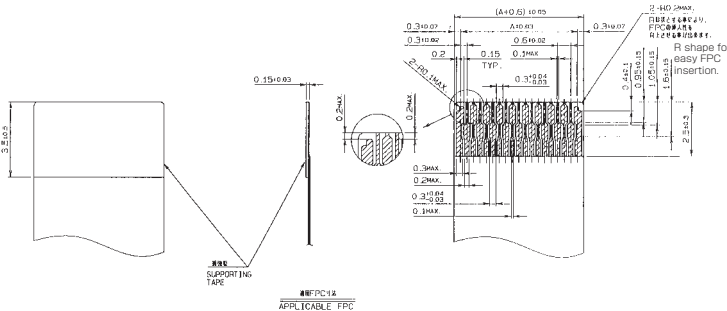

# 6295

0.3mmピッチ RA SMT 下接点 ワンタッチロック

0.3mmPitch RA SMT Bottom contact One-touch lock

極数 NO. OF POS.	A	B	C	D
17	4.8	4.2	6.7	5.5
19	5.4	4.8	7.3	6.1
21	6.0	5.4	7.9	6.7
23	6.6	6.0	8.5	7.3
25	7.2	6.6	9.1	7.9
27	7.8	7.2	9.7	8.5
29	8.4	7.8	10.3	9.1
31	9.0	8.4	10.9	9.7
33	9.6	9.0	11.5	10.3
35	10.2	9.6	12.1	10.9
37	10.8	10.2	12.7	11.5
39	11.4	10.8	13.3	12.1
41	12.0	11.4	13.9	12.7
43	12.6	12.0	14.5	13.3
45	13.2	12.6	15.1	13.9
47	13.8	13.2	15.7	14.5
49	14.4	13.8	16.3	15.1
51	15.0	14.4	16.9	15.7
53	15.6	15.0	17.5	16.3
55	16.2	15.6	18.1	16.9
57	16.8	16.2	18.7	17.5
59	17.4	16.8	19.3	18.1
61	18.0	17.4	19.9	18.7