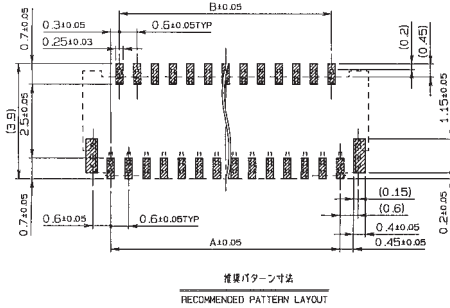

# 6295

0.3mmピッチ RA SMT 下接点 ワンタッチロック

0.3mmPitch RA SMT Bottom contact One-touch lock

極数 NO. OF POS.	A	B	C	D
17	4.8	4.2	6.7	5.5
19	5.4	4.8	7.3	6.1
21	6.0	5.4	7.9	6.7
23	6.6	6.0	8.5	7.3
25	7.2	6.6	9.1	7.9
27	7.8	7.2	9.7	8.5
29	8.4	7.8	10.3	9.1
31	9.0	8.4	10.9	9.7
33	9.6	9.0	11.5	10.3
35	10.2	9.6	12.1	10.9
37	10.8	10.2	12.7	11.5
39	11.4	10.8	13.3	12.1
41	12.0	11.4	13.9	12.7
43	12.6	12.0	14.5	13.3
45	13.2	12.6	15.1	13.9
47	13.8	13.2	15.7	14.5
49	14.4	13.8	16.3	15.1
51	15.0	14.4	16.9	15.7
53	15.6	15.0	17.5	16.3
55	16.2	15.6	18.1	16.9
57	16.8	16.2	18.7	17.5
59	17.4	16.8	19.3	18.1
61	18.0	17.4	19.9	18.7

生産対応可能極数については、営業部  
にご確認願います。  
Feel free to contact our sales  
department for available num-  
bers of positions.

注文コード ORDERING CODE

04 6295 OXX 000 846+

RoHS 対応品

RoHS Compliant Product

極数 NUMBER OF POSITIONS