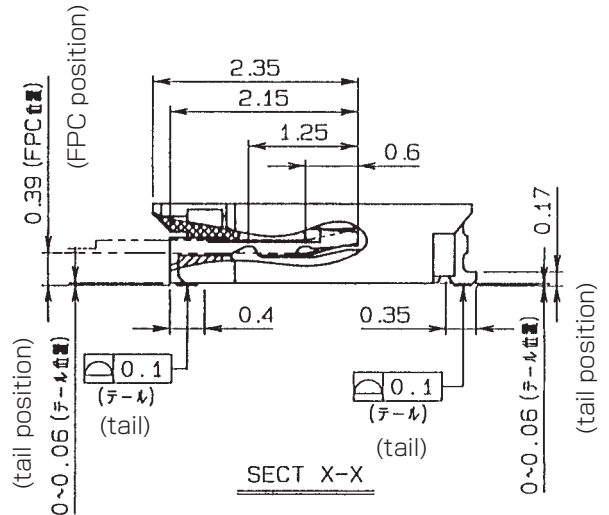

# 6295

0.3mmピッチ RA SMT 下接点 ワンタッチロック

0.3mmPitch RA SMT Bottom contact One-touch lock

極数 NO. OF POS.	A	B	C	D
17	4.8	4.2	6.7	5.5
19	5.4	4.8	7.3	6.1
21	6.0	5.4	7.9	6.7
23	6.6	6.0	8.5	7.3
25	7.2	6.6	9.1	7.9
27	7.8	7.2	9.7	8.5
29	8.4	7.8	10.3	9.1
31	9.0	8.4	10.9	9.7
33	9.6	9.0	11.5	10.3
35	10.2	9.6	12.1	10.9
37	10.8	10.2	12.7	11.5
39	11.4	10.8	13.3	12.1
41	12.0	11.4	13.9	12.7
43	12.6	12.0	14.5	13.3
45	13.2	12.6	15.1	13.9
47	13.8	13.2	15.7	14.5
49	14.4	13.8	16.3	15.1
51	15.0	14.4	16.9	15.7
53	15.6	15.0	17.5	16.3
55	16.2	15.6	18.1	16.9
57	16.8	16.2	18.7	17.5
59	17.4	16.8	19.3	18.1
61	18.0	17.4	19.9	18.7

生産対応可能極数については、営業部  
にご確認願います。  
Feel free to contact our sales  
department for available num-  
bers of positions.

注文コード ORDERING CODE

04 6295 OXX 000 846+

RoHS 対応品

RoHS Compliant Product

極数 NUMBER OF POSITIONS