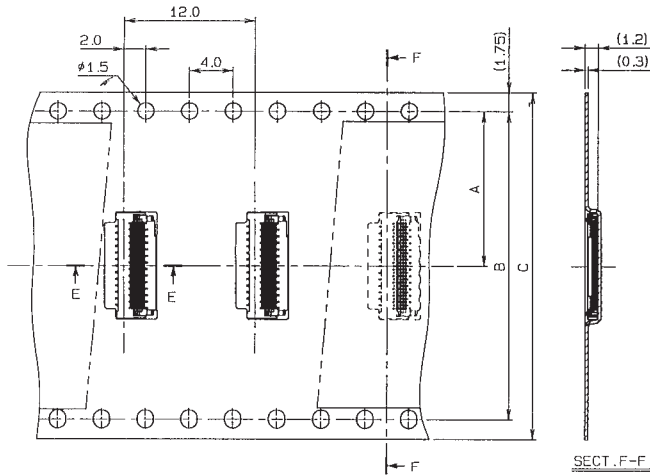

0.3mm Pitch

SERIES

6295

エンボス梱包品
Tape and Reel Package

極数 NO. OF POS.	A	B	C
17	11.5	—	24.0
19	11.5	—	24.0
21	11.5	—	24.0
23	11.5	—	24.0
25	11.5	—	24.0
27	11.5	—	24.0
29	11.5	—	24.0
31	11.5	—	24.0
33	11.5	—	24.0
35	11.5	—	24.0
37	11.5	—	24.0
39	11.5	—	24.0
41	14.2	28.4	32.0
43	14.2	28.4	32.0
45	14.2	28.4	32.0
47	14.2	28.4	32.0
49	14.2	28.4	32.0
51	14.2	28.4	32.0
53	14.2	28.4	32.0
55	14.2	28.4	32.0
57	14.2	28.4	32.0
59	14.2	28.4	32.0
61	14.2	28.4	32.0

生産対応可能極数については、営業部
にご確認願います。
Feel free to contact our sales
department for available num-
bers of positions.

注文コード ORDERING CODE

04 6295 0XX 000 846+

極数 NUMBER OF POSITIONS

RoHS 対応品

RoHS Compliant Product

金めっき Au plated

梱包数量 2000個/リール
PACKING QUANTITY : 2000/Reel