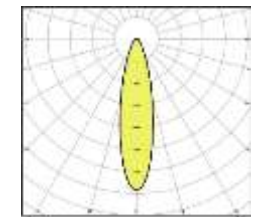

IP66

IK08

CE

ASYM 55x110

ASYM 45x140

SYM R30