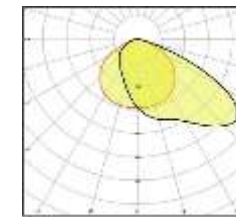

ASYM 55x110