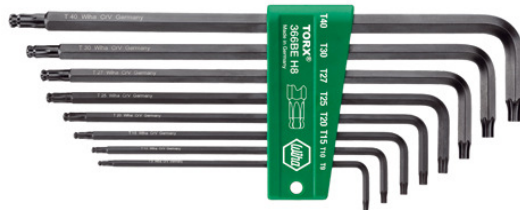

366BEH8

Wiha. Premium Werkzeuge  
für Profis.

### TORX®-Kugelpf-Stiftschlüsselsatz im Halter, 8-tlg.

Klinge

Chrom-Vanadium Stahl, durchgehend gehärtet, manganphosphatiert.

Anwendung

Für alle TORX®-Schrauben, die nur schwer zu erreichen sind.

Extra

TORX®-Kugelpf ermöglicht das Verschrauben unter einem Winkel von bis zu 25°.

Best.Nr.	
32394	5

Best.Nr.				
32386	T9	111	21	7/64
32387	T10	121	23	1/8
32388	T15	136	27	9/64
32389	T20	148	29	5/32
32390	T25	163	33	3/16
32391	T27	176	36	7/32
32392	T30	191	38	1/4
32393	T40	210	43	5/16