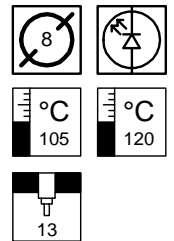

- ★ 2 Lens styles available
- ★ 3 Colour Lenses - Red, Green & Amber, in Opaque and Transparent
- ★ Available only in LED option
- ★ Body manufactured in Polycarbonate

Range	Lens Type	Termination		Voltage	Transparent / Opaque Lens		Colour
514	1	13	-	LED	-	T	RED
	2				-	/	GRN
					-		AMB
<b>Example - 514113-LED-T/RED</b>							

Termination Options	
01	2 x 2.8mm Tag
03	6.3mm Tag
05	Stripped Wire
11	Solder Tag
13	Pin
T 105 C.. PVC Wire Std.	
T 120 C.. Si Wire optional	
Custom Options available	