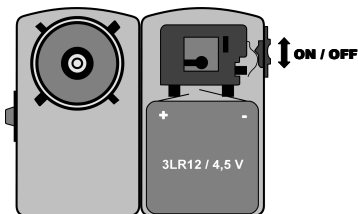

MELLERT SLT®

85.590.-941.00

- D** Bedienungsanleitung
- GB** Instruction manual
- F** Mode d'emploi
- E** Manual de instrucciones

TL 212

WORK - LITE

Technische Details / Technical Details / Détails Techniques / Detalles técnicos:

Leuchtwerte / Range / Portée / Distancia de la luz	100 m
Leuchtdauer / Burn time / Autonomie / Tiempo de duración	5 h
Leuchtmittel / Bulb / Ampoule / Bombilla	1 x Krypton
Batterie/Batteries/Piles/Pilas	1 x 3LR12 7,4,5 V
Ersatzbirne / Spare Bulb / Ampoule de recharge / Bombilla de repuesta	PX13,5s / 3,6 V / 0,75 A
Zubehör / Accessories / Accessoires / Accesorios	Haltebügel / Retainer / Arrêtir / Apoyo la percha
2 Jahre Garantie ausgenommen Glühbirne / 2 Years Guarantee except illuminant / 2 Ans Garantie sauf ampoule / 2 Anos Garantia sin bombilla	