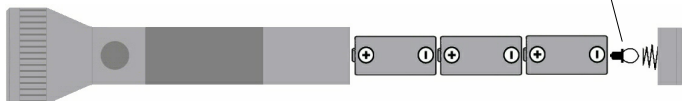

- D** Bedienungsanleitung
- GB** Instruction manual
- F** Mode d'emploi
- E** Manual de instrucciones

Ersatzbirne enthalten /  
Spare bulb included /  
Ampoule de rechange fourni /  
Bombilla de repuesto incluidas

### Technische Details / Technical Details / Détails Techniques / Detalles Técnicos:

	TL 280	TL 281
Leuchtweite / Range / Portée / Distancia de la luz	100 m	50 m
Leuchtdauer / Burn time / Autonomie / Tiempo de duracion	12 h	2 h
Leuchtmittel / Bulb / Ampoule / Bombilla	Glühbirne / Bulb / Lampe à incandescence / Bombilla - 1 x Krypton	
Ersatzbirne / Spare Bulb / Ampoule de rechange / Bombilla de repuesta	1 x Krypton 3,6 V 0,75 A	1 x Krypton 2,4 V 0,3 A
Batterie/Batteries/Piles/Pilas	3 x Mono D 1,5 V	2 x Mignon AA 1,5 V
spritzwassergeschützt gemäß IP64 / water resistant to IP64 / Protection contre les éclaboussures conform IP64 / protegido contra el agua conforme IP64		
<b>2 Jahre Garantie / 2 Years Guarantee / 2 Ans Garantie / 2 Anos Garantia</b>		