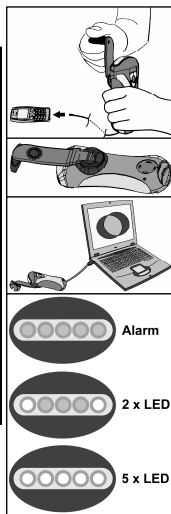

- D** Bedienungsanleitung
- GB** Instruction manual
- F** Mode d'emploi
- E** Manual de instrucciones

**Dynamo-Lite
TL 408**

**Technische Details / Technical Details /
Détails Techniques / Detalles técnicos:**

| | | |
|--|---|------------------------------|
| Leuchtwerte / Range / Portée / Distancia de la luz | 10 - 15 m | |
| Leuchtmittel / Illuminant / Ampoule / Bombilla | 5 x LED 10.000 mod 50.000 h | |
| Akku / Accu / Accumulateur / Pack de baterias | NiMH 3,6 V - 120 mAh | |
| Aufladen / Charging / Charger / Cargar | Kurbeln / Crank / Actionner / Girar | USB |
| Ladezeit / Charging time / Temps de charge / Periodo de cargar | 1 min. | 5 h |
| Leuchtdauer / Burn time / Autonomie / Tiempo de duracion | 10 min (5 LED) 15 min (2 LED) | 1,5 h (5 LED) 2 h (2 LED) |
| Zubehör / Accessories / Accessoires / Accesorios | - USB-Nokia Ladekabel / USB-Nokia charging cord / USB-Nokia cordon de recharge / USB-Nokia cable de cargar - Kompass / Compass / Compas / Brújula - Alarmfunktion / Alarm operation / Avertisseur action / Alarma función | |
| Garantie / Guarantee / Garantie / Garantia | 2 Jahre / 2 Years / 2 Ans / 2 Anos | |