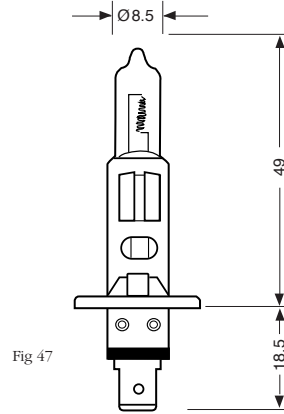

# Tungsten Halogen

Lamps for spot/fog & headlights

Reference No	Volt	Watt	Type	Dim(mm)
<b>H1</b>				
<b>465</b>	6v	55w	H1	P14.5s
<b>448</b>	12v	55w	H1	P14.5s
<b>448XB</b>	12v	55w	H1 X/Blue	P14.5s
<b>448XP</b>	12v	55w	H1 X/+60%	P14.5s
<b>481</b>	12v	100w	H1	P14.5s
<b>491</b>	12v	130w	H1	P14.5s
<b>461</b>	24v	100w	H1	P14.5s
<b>466</b>	24v	70w	H1	P14.5s
• <b>466HD</b>	24v	70w	H1	P14.5s