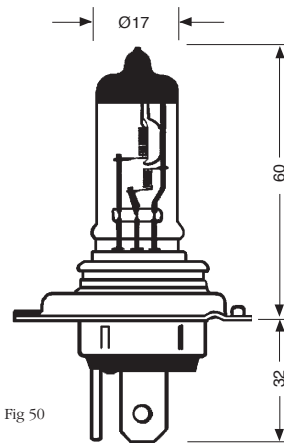

# Tungsten Halogen

Lamps for spot/fog & headlights

Reference No	Volt	Watt	Type	Dim(mm)
<b>H1</b>				
<b>465</b>	6v	55w	H1	P14.5s
<b>448</b>	12v	55w	H1	P14.5s
<b>448XB</b>	12v	55w	H1 X/Blue	P14.5s
<b>448XP</b>	12v	55w	H1 X/+60%	P14.5s
<b>481</b>	12v	100w	H1	P14.5s
<b>491</b>	12v	130w	H1	P14.5s
<b>461</b>	24v	100w	H1	P14.5s
<b>466</b>	24v	70w	H1	P14.5s
• <b>466HD</b>	24v	70w	H1	P14.5s

<b>H4</b>				
<b>444</b>	12v	35/35	HS1	Px43t-38
<b>472</b>	12v	60/55	H4	P43t
<b>472A</b>	12v	60/55	H4Amber	P43t
<b>472S</b>	12v	60/55	H4Seasons	P43t
<b>472XB</b>	12v	60/55	H4 X/Blue	P43t
<b>472XP</b>	12v	60/55	H4 X/+60%	P43t
<b>484</b>	12v	100/80	H4	P43t
<b>494</b>	12v	130/90	H4	P43t
<b>473</b>	12v	100/55	H4	P43t
<b>475</b>	24v	75/70	H4	P43t
<b>475S</b>	24v	75/70	H4 Seasons	P43t
<b>475XB</b>	24v	75/70	H4 X/Blue	P43t
• <b>475HD</b>	24v	75/70	H4	P43t
<b>496</b>	24v	100/80	H4	P43t
* <b>140180</b>	12v	60/35	H4	Alt.Lug
* <b>140339</b>	12v	65/55	3Lug	BA20