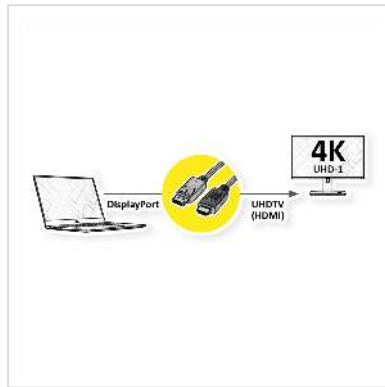

# ROLINE DisplayPort Kabel DP - UHDTV, ST/ST, schwarz, 7,5 m

Artikelnummer	11.04.5776
Hersteller	ROLINE
Hersteller-Art.-Nr.	11.04.5776
EAN (Einzelstück)	7630049619203

**roline**  
Designed for Professionals

**4K**

**DisplayPort nach UHDTV Kabel zum Übertragen von Inhalten von beispielsweise Ihrer Grafikkarte (DisplayPort) auf Ihren TV (UHDTV) - mit einer Qualität von bis zu 3840x2160 @60Hz, inkl. Audio-Übertragung!**

- HDTV ist der Standard für die digitale Video-Übertragung im TV-/Multimedia-Bereich für z.B.: Anbindung eines TV-Gerätes mit HDMI-Schnittstelle an ein Abspielgerät mit DisplayPort-Anschluss.
- Kabel mit einem DisplayPort- und einem HDTV-Stecker.
- Hinweis: Ein DisplayPort-HDTV-Kabel ist nur in einer Richtung verwendbar: der DisplayPort-Stecker ist nur auf der Datenquellenseite verwendbar (z.B. Grafikkarte).

**ROLINE Displayport Kabel mit HDTV Stecker zum Verbinden eines Laptops, PCs, Monitors oder einer Grafikkarte mit einem TV, Beamer oder Projektor - Bildschirmübertragungen in hochauflösender 4K Ultra HD Qualität.**