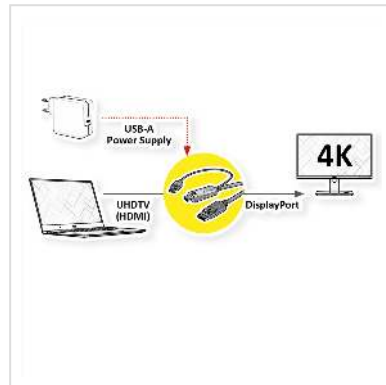

ROLINE HDMI-Kabel UltraHDTV - DisplayPort, ST/ST, schwarz, 2 m

Artikelnummer	11.04.5992
Hersteller	ROLINE
Hersteller-Art.-Nr.	11.04.5992
EAN (Einzelstück)	7630049619494

roline
Designed for Professionals

4K

UHDTV nach DisplayPort Kabel zum Übertragen von Inhalten von beispielsweise Ihrer Grafikkarte (HDMI) auf Ihren Monitor (DP) - mit einer Qualität von bis zu 3840x2160 @60Hz, inkl. Audio-Übertragung!

- HDTV (HDMI) ist der Standard für die digitale Video-Übertragung im TV-/Multimedia-Bereich für z.B.: Anbindung eines Gerätes mit HDMI-Schnittstelle an einen Monitor mit DisplayPort-Anschluss.
- Kabel mit einem UHDTV- und einem DisplayPort Stecker.
- Hinweis: Ein UHDTV-DisplayPort-Kabel ist nur in einer Richtung verwendbar: Der HDMI Port-Stecker ist nur auf der Datenquellenseite verwendbar (z.B. Grafikkarte).

ROLINE HDMI Kabel mit Displayport Stecker zum Verbinden eines Laptops, PCs, Monitors oder einer Grafikkarte mit einem TV, Beamer oder Projektor (DP Anschluss) - Bildschirmübertragungen in hochauflösender 4K Qualität.

Tonwiedergabe auf dem Anzeigegerät in hoher Auflösung.

Technische Daten

Hersteller	ROLINE
Produktgruppe	Kabel
Produkttyp	UHDTV-DP-Kabel
Farbe	schwarz
Länge	2 m
Übertragungsqualität	DisplayPort v1.2
Max. Auflösung	3840 x 2160 @60Hz (4K, UHD-1)
Stecker Seite 1	HDMI Stecker
Stecker Seite 2	DisplayPort Stecker
Seite 1 Typ des Anschlusses	HDMI Typ A
Seite 1 Art des Anschlusses	Männlich (Stecker)
Seite 2 Typ des Anschlusses	DisplayPort
Seite 2 Art des Anschlusses	Männlich (Stecker)
Anwendungsbereich	extern
Kabelschirmung	geschirmt