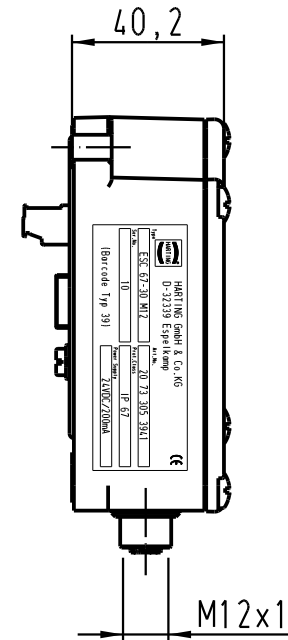

1 2 3 4 5 6

A

B

C

D

All Dimensions in mm Original Size DIN A 4		Techn. Character.			Nicht tolerierte Masse/ Free size tolerances	
			Dat.	Name	Massestab/ Scale  1:2	ESC 67-30 TP05U Ethernet Switch, M12 D-kod  TB 20 73 305 3941
			Detail.	24.05.06 Bor		
			Insp.	WIT		
			Stand.			
412233			HARTING Electric GmbH & Co. KG D-32339 Espelkamp			Blatt/ page Sub.
Mod.	Dat.	Name				