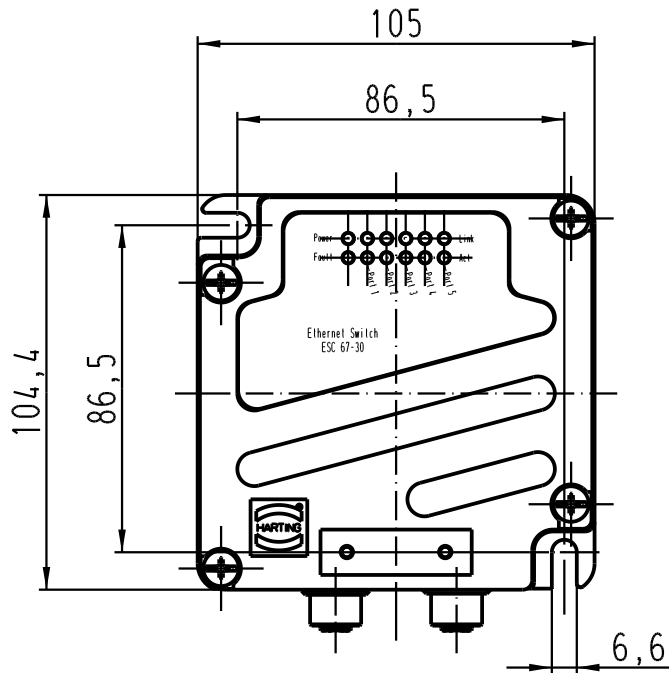

1 2 3 4 5 6

A

B

C

D

All Dimensions in mm Original Size DIN A 4		Techn. Character.			Nicht tolerierte Masse/ Free size tolerances	
			Dat.	Name	Massestab/ Scale  1:2	ESC 67-30 TP05U Ethernet Switch, M12 D-kod  TB 20 73 305 3941
			Detail.	24.05.06 Bor		
			Insp.	WIT		
			Stand.			
412233			HARTING Electric GmbH & Co. KG D-32339 Espelkamp			Blatt/ page Sub.
Mod.	Dat.	Name				