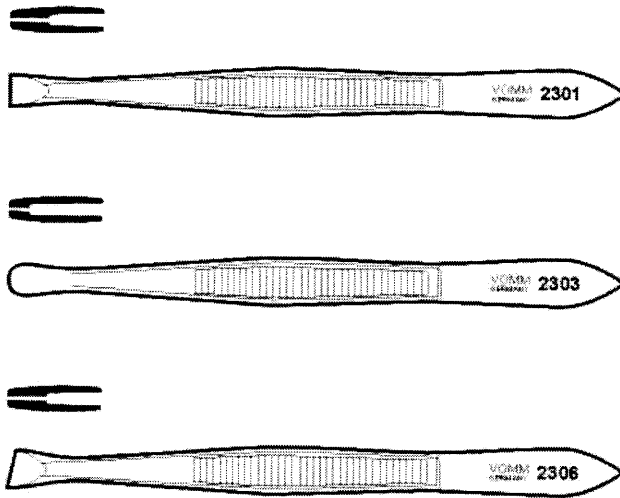

Pinzetten-Manufaktur

VOMM

2301	Rostfreier Stahl
2302	dito
2303	dito
2304	dito
2306	dito
2307	dito

<i>Stainless Steel</i>	2301
<i>same</i>	2302
<i>same</i>	2303
<i>same</i>	2304
<i>same</i>	2306
<i>same</i>	2307

3	3730	5,89 €
8	3719	28,78 €
	3721-3728	0,68 €

Standard-Skalpellgriff, verchromt
Hohlheft-Skalpellgriff
Skalpellklingen (Preis/Stück)

<i>Scalpel-Handle, chrome-plated</i>
<i>Hollow Scalpel-Handle</i>
<i>Scalpel-Blades (price/piece)</i>