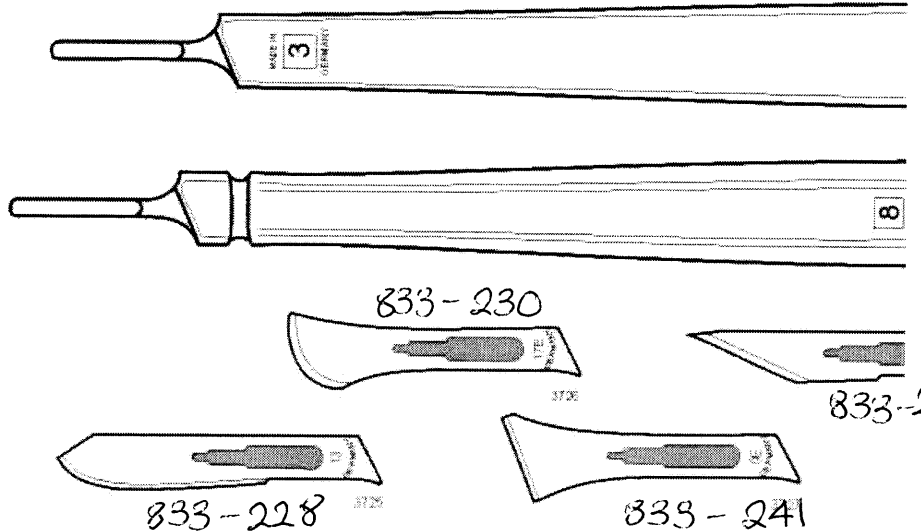

Pinzetten-Manufaktur

VOMM

2301	Rostfreier Stahl
2302	dito
2303	dito
2304	dito
2306	dito
2307	dito

<i>Stainless Steel</i>	2301
<i>same</i>	2302
<i>same</i>	2303
<i>same</i>	2304
<i>same</i>	2306
<i>same</i>	2307

3	3730	5,89 €
8	3719	28,78 €
	3721-3728	0,68 €

Standard-Skalpellgriff, verchromt
Hohlheft-Skalpellgriff
Skalpellklingen (Preis/Stück)

<i>Scalpel-Handle, chrome-plated</i>
<i>Hollow Scalpel-Handle</i>
<i>Scalpel-Blades (price/piece)</i>