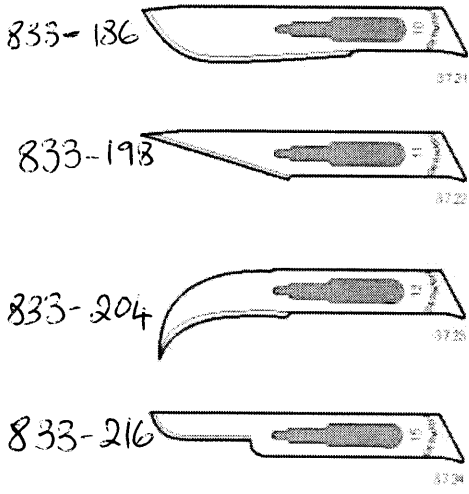

Pinzetten-Manufaktur

VOMM

2301	Rostfreier Stahl
2302	dito
2303	dito
2304	dito
2306	dito
2307	dito

<i>Stainless Steel</i>	2301
<i>same</i>	2302
<i>same</i>	2303
<i>same</i>	2304
<i>same</i>	2306
<i>same</i>	2307

3	3730	5,89 €
8	3719	28,78 €
	3721-3728	0,68 €

Standard-Skalpellgriff, verchromt
Hohlheft-Skalpellgriff
Skalpellklingen (Preis/Stück)

<i>Scalpel-Handle, chrome-plated</i>
<i>Hollow Scalpel-Handle</i>
<i>Scalpel-Blades (price/piece)</i>