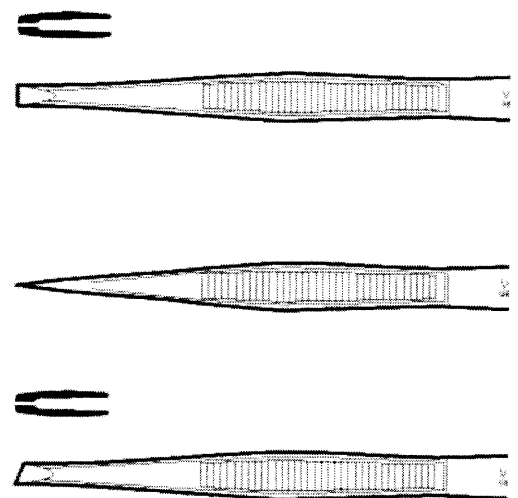

Pinzetten-Manufaktur

VOMM

2301	Rostfreier Stahl
2302	dito
2303	dito
2304	dito
2306	dito
2307	dito

<i>Stainless Steel</i>	2301
<i>same</i>	2302
<i>same</i>	2303
<i>same</i>	2304
<i>same</i>	2306
<i>same</i>	2307

3	3730	5,89 €
8	3719	28,78 €
	3721-3728	0,68 €

Standard-Skalpellgriff, verchromt
Hohlheft-Skalpellgriff
Skalpellklingen (Preis/Stück)

<i>Scalpel-Handle, chrome-plated</i>
<i>Hollow Scalpel-Handle</i>
<i>Scalpel-Blades (price/piece)</i>