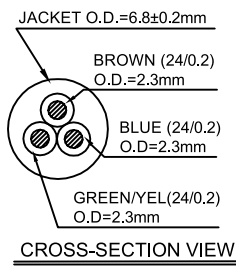

# Power Cord Cable Assembly

**multicomp** PRO

**RoHS  
Compliant**

IDENT MARKING : GFC-3R<VDE>KEMA-KEUR<SEMKO><DEMKO><NEMKO><FIMKO><CEBEC 618 >  
<ÖVE>+ + + + IEMMEQU NF-USE-1291-H05VV-F 3G 0.75mm<sup>2</sup> XXXX YEAR

Dimensions : Millimetres

Item	Description	Quantity	U/M
1	H05VV-F 0.75mm <sup>2</sup> 3C BLACK	1	EA
2	MOLDED PLUG: LP-40 10A 250V		
3	MINI TIE		
4	LABEL		