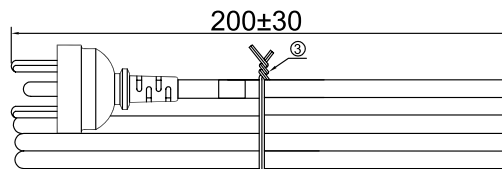

# Power Cord Cable Assembly

**multicomp** PRO

**RoHS  
Compliant**

IDENT MARKING : GFC-3R<VDE>KEMA-KEUR<SEMKO><DEMKO><NEMKO><FIMKO><CEBEC 618 >  
<ÖVE>+ + + + IEMMEQU NF-USE-1291-H05VV-F 3G 0.75mm<sup>2</sup> XXXX YEAR

Dimensions : Millimetres