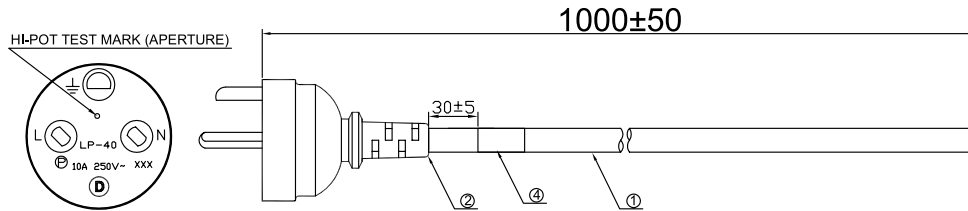

# Power Cord Cable Assembly

**multicomp** PRO

**RoHS  
Compliant**

IDENT MARKING : GFC-3R<VDE>KEMA-KEUR<SEMKO><DEMKO><NEMKO><FIMKO><CEBEC 618 >  
<ÖVE>+ + + + IEMMEQU NF-USE-1291-H05VV-F 3G 0.75mm<sup>2</sup> XXXX YEAR

Dimensions : Millimetres