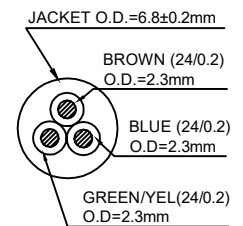

# Power Cord Cable Assembly

**multicomp** PRO

**RoHS  
Compliant**

INDENT MARKING : GFC-3R<VDE>KEMA-KEUR<SEMKO><DEMKO><NEMKO><FIMKO><CEBEC 618 >  
<ÖVE>+ + + IEMMEQU NF-USE-1291-H05VV-F 3G 0.75mm<sup>2</sup> XXXX YEAR

**CROSS-SECTION VIEW**

Dimensions : Millimetres

Item	Description	Quantity	U/M
1	H05VV-F 0.75mm <sup>2</sup> 3C BLACK	1	EA
2	MOLDED PLUG: LP-40 10A 250V		
3	MINI TIE		
4	LABEL		