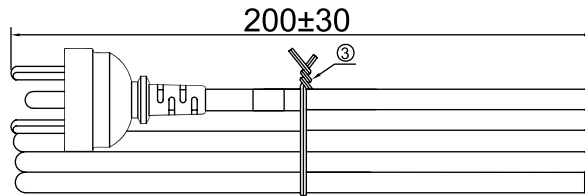

# Power Cord Cable Assembly

**multicomp** PRO

**RoHS  
Compliant**

INDENT MARKING : GFC-3R<VDE>KEMA-KEUR<SEMKO><DEMKO><NEMKO><FIMKO><CEBEC 618 >  
<ÖVE>+ + + IEMMEQU NF-USE-1291-H05VV-F 3G 0.75mm<sup>2</sup> XXXX YEAR

**CROSS-SECTION VIEW**

Dimensions : Millimetres