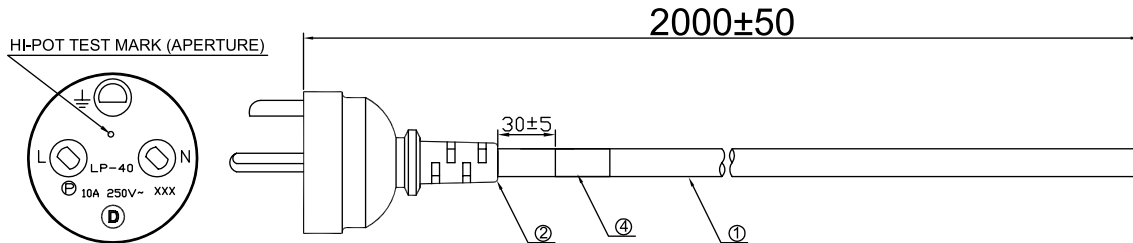

# Power Cord Cable Assembly

**multicomp** PRO

**RoHS  
Compliant**

INDENT MARKING : GFC-3R<VDE>KEMA-KEUR<SEMKO><DEMKO><NEMKO><FIMKO><CEBEC 618 >  
<ÖVE>+ + + IEMMEQU NF-USE-1291-H05VV-F 3G 0.75mm<sup>2</sup> XXXX YEAR

**CROSS-SECTION VIEW**

Dimensions : Millimetres