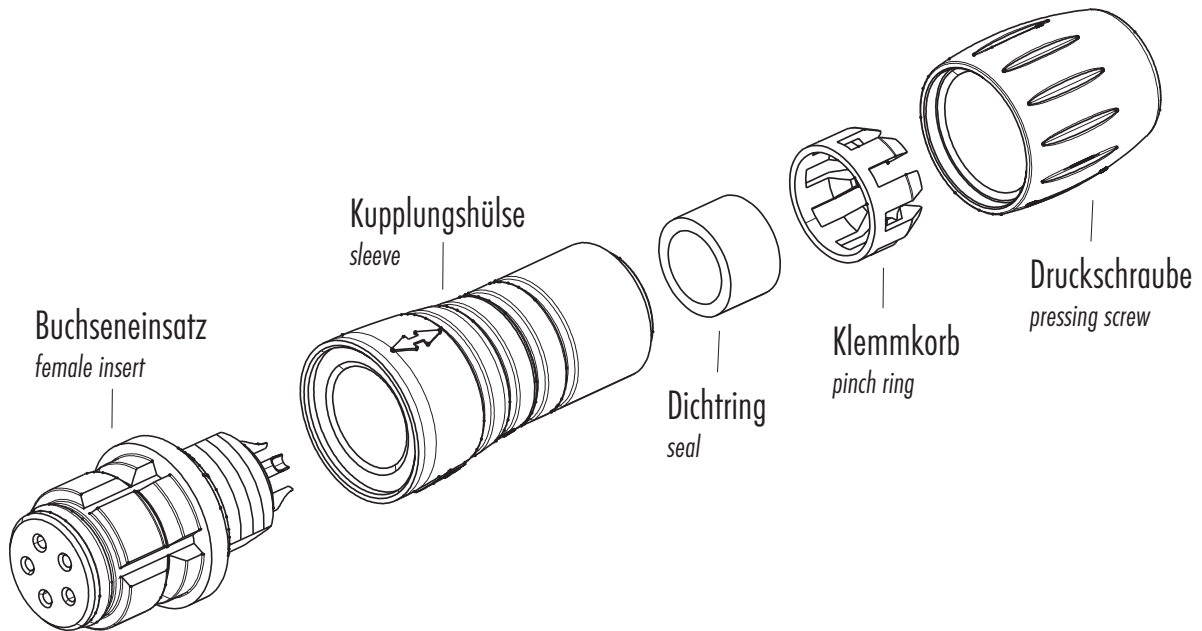

Einzelteildarstellung
Component part drawing

Franz Binder GmbH + Co.
Elektrische Bauelemente KG
Postf. 1152 - 74148 Neckarsulm
Rötelsstr. 27 - 74172 Neckarsulm
Telefon +49 (0) 71 32/325 - 0
Telefax +49 (0) 71 32/325 - 150
E-Mail: vk@binder-connector.de
www.binder-connector.de

Bezeichnung	Description
Kabeldose	Female cable connector
Stand:	12/04
State:	12/04

Serie
Series

620

Teile Nr.:	Part No.: