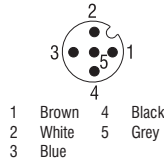

Micro-Change® (M12) Moulded Connectors

Male Connector

Cable Length (m)

5 Pole/3 Wire

5 Pole/4 Wire

5 Pole/5 Wire

8 Pole

WIRING CONFIGURATION

WIRING CONFIGURATION

Micro-Change® (M12) Straight

		5 Pole/3 Wire	5 Pole/4 Wire	5 Pole/5 Wire	8 Pole
PVC	2.0	803006E03M020	804006E03M020	805006E03M020	
	5.0	803006E03M050	804006E03M050	805006E03M050	
	10.0	803006E03M100	804006E03M100	805006E03M100	
PUR	2.0	803006P03M020	804006P03M020	805006P03M020	808006P02M020
	5.0	803006P03M050	804006P03M050	805006P03M050	808006P02M050
	10.0	803006P03M100	804006P03M100	805006P03M100	808006P02M100
SJTO	2.0	803006S20M020	804006S20M020	805006S26M020	
	5.0	803006S20M050	804006S20M050	805006S26M050	
	10.0	803006S20M100	804006S20M100	805006S26M100	