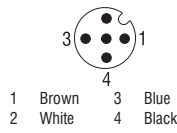

Micro-Change® (M12) Moulded Connectors

Male Connector

Cable Length (m)

5 Pole/3 Wire

5 Pole/4 Wire

5 Pole/5 Wire

8 Pole

WIRING CONFIGURATION

WIRING CONFIGURATION

Micro-Change® (M12) Straight

		5 Pole/3 Wire	5 Pole/4 Wire	5 Pole/5 Wire	8 Pole
PVC	2.0	803006E03M020	804006E03M020	805006E03M020	
	5.0	803006E03M050	804006E03M050	805006E03M050	
	10.0	803006E03M100	804006E03M100	805006E03M100	
PUR	2.0	803006P03M020	804006P03M020	805006P03M020	808006P02M020
	5.0	803006P03M050	804006P03M050	805006P03M050	808006P02M050
	10.0	803006P03M100	804006P03M100	805006P03M100	808006P02M100
SJTO	2.0	803006S20M020	804006S20M020	805006S26M020	
	5.0	803006S20M050	804006S20M050	805006S26M050	
	10.0	803006S20M100	804006S20M100	805006S26M100	