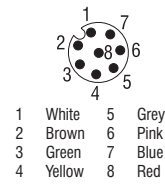

Micro-Change® (M12) Moulded Connectors

Male Connector

Cable Length (m)

5 Pole/3 Wire

5 Pole/4 Wire

5 Pole/5 Wire

8 Pole

WIRING CONFIGURATION

WIRING CONFIGURATION

Micro-Change® (M12) Straight

		5 Pole/3 Wire	5 Pole/4 Wire	5 Pole/5 Wire	8 Pole
PVC	2.0	803006E03M020	804006E03M020	805006E03M020	
	5.0	803006E03M050	804006E03M050	805006E03M050	
	10.0	803006E03M100	804006E03M100	805006E03M100	
PUR	2.0	803006P03M020	804006P03M020	805006P03M020	808006P02M020
	5.0	803006P03M050	804006P03M050	805006P03M050	808006P02M050
	10.0	803006P03M100	804006P03M100	805006P03M100	808006P02M100
SJTO	2.0	803006S20M020	804006S20M020	805006S26M020	
	5.0	803006S20M050	804006S20M050	805006S26M050	
	10.0	803006S20M100	804006S20M100	805006S26M100	