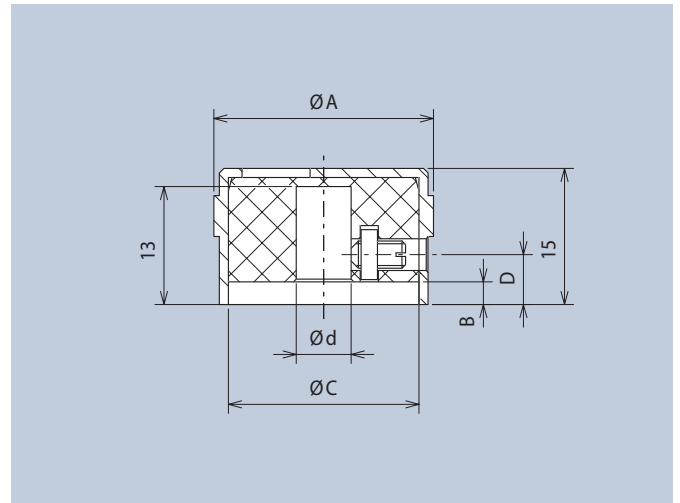

Aluminium-Drehknöpfe mit Gewindestiftbefestigung

Aluminium Turning Knobs with Setscrew Fixing

schutzlackiert · protective finish					
Ø A	B	Ø C	D	Ø d	Art.-Nr.
15	-	-	4	4	5615.4614
15	-	-	4	6	5615.6614
20	2,5	17	5,5	6	5616.6614
24	2,5	21	5,5	6	5617.6614

schutzlackiert · protective finish		
Ø A	Ø C	Art.-Nr.
20	17	5611.6614
23	21	5612.6614