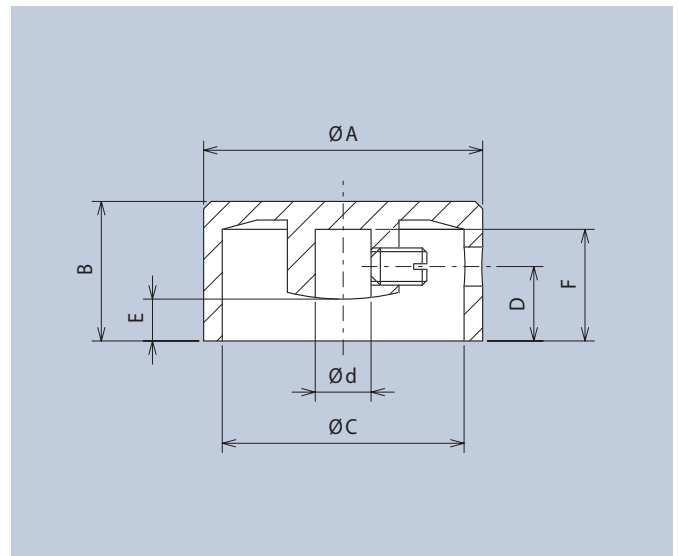

Aluminium-Drehknöpfe mit Gewindestiftbefestigung

Aluminium Turning Knobs with Setscrew Fixing

schutzlackiert, ohne Strichanzeige · protective finish, without indicator mark

Ø A	B	Ø C	Ø d	D	E	F	Art.-Nr.
8	15	-	4	6	-	13,5	510.41
12	15	11	6	6	2,5	13,5	511.61
20	15	18	6	7,5	3,5	12	512.61
30	15	26	6	8	4,5	12	513.61
40	15	36	6	7,5	3	12	514.61
50	15	46	6	7,5	3	12	515.61

schutzlackiert, mit Strichanzeige · protective finish, with indicator mark

Ø A	B	Ø C	Ø d	D	E	F	Art.-Nr.
8	15	-	4	6	-	13,5	520.411
12	15	11	6	6	2,5	13,5	521.611
20	15	18	6	7,5	3,5	12	522.611
30	15	26	6	8	4,5	12	523.611
40	15	36	6	7,5	3	12	524.611
50	15	46	6	7,5	3	12	525.611

schutzlackiert, mit Strichanzeige · protective finish, with indicator mark

Ø A	B	Ø C	Ø d	D	E	F	Art.-Nr.
8	15	-	4	6	-	13,5	520.4191
12	15	11	6	6	2,5	13,5	521.6191
20	15	18	6	7,5	3,5	12	522.6191
30	15	26	6	8	4,5	12	523.6191
40	15	36	6	7,5	3	12	524.6191
50	15	46	6	7,5	3	12	525.6191