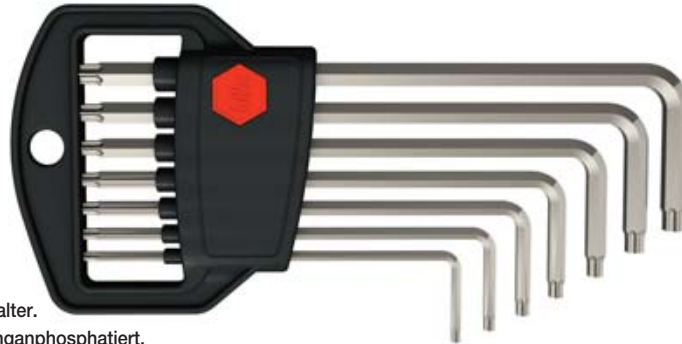

Neu 2010.

Verfügbar:
ab 01.02.2010

- POS-Material:
- Produktsteckbrief
 - POS-Schild

wiha
Premium Werkzeuge

Wiha Universal-Stiftschlüsselhalter.

369 ... Sechskant-Kugelkopf
Stiftschlüsselsätze im Halter.
Mattverchromt bzw. manganphosphatiert.

Best.-Nr.	Serie		€ / St.
01416 2	369 H7		5 17,90
●	369	1,5 2 2,5 3 4 5 6	
03723 9	SB 369 H7		5 18,90
03879 3	369 H9B		5 18,90
●	369B	1,5 2 2,5 3 4 5 6 8 10	
03992 9	369 H9B		5 19,90
03878 6	369 H7B		5 14,50
●	369B	1,5 2 2,5 3 4 5 6	
03991 2	SB 369 H7B		5 15,50
01420 9	369 HZ8		5 21,90
●	369 Zoll	5/64 3/32 1/8 5/32 3/16 7/32 1/4 5/16	
02939 5	SB 369 HZ8		5 22,90

366... TORX®-Stiftschlüsselsätze im Halter.
Manganphosphatiert.

34736 9	366 H8		5 26,90
●	366	T9 T10 T15 T20 T25 T27 T30 T40	
34737 6	SB 366 H8		5 27,90
34738 3	366 H7		5 19,90
●	366	c	
34739 0	SB 366 H7		5 20,90
32394 3	366BE H8		5 28,90
●	366BE	T9 T10 T15 T20 T25 T27 T30 T40	
32395 0	SB 366BE H8		5 29,90
34740 6	366R H8		5 33,90
●	366R	T9 T10 T15 T20 T25 T27 T30 T40	
34741 3	SB 366R H8		5 34,90
33753 7	366R HM7		5 27,90
●	366R	T6 T7 T8 T9 T10 T15 T20	
33754 4	SB 366R HM7		5 28,50

350/1/2 ... Sechskant-Stiftschlüsselsätze im Halter.
Glanzvernickelt bzw. manganphosphatiert.

Best.-Nr.	Serie		€ / St.
01220 5	352 H7		5 7,80
●	352	1,5 2 2,5 3 4 5 6	
06386 3	352 H9B		5 11,90
●	352B	1,5 2 2,5 3 4 5 6 8 10	
06384 9	352 H7B		5 7,40
●	352B	1,5 2 2,5 3 4 5 6	
06382 5	352 HM5B		10 5,90
●	352B	0,7 0,9 1,3 1,5 2	
01172 7	351 H7		10 5,10
●	351	1,5 2 2,5 3 4 5 6	
06379 5	350 H9		10 6,90
●	350	1,5 2 2,5 3 4 5 6 8 10	
06378 8	350 H7		10 4,90
●	350	1,5 2 2,5 3 4 5 6	
01176 5	351 HZ8		10 7,60
●	351 Zoll	5/64 3/32 1/8 5/32 3/16 7/32 1/4 5/16	
371RIP ...	TORX PLUS®-Stiftschlüsselsätze im Halter. Manganphosphatiert. Mit MagicSpring®.		
03742 0	371RIP H8		5 39,90
●	371R	IP9 IP10 IP15 IP20 IP25 IP27 IP30 IP40	
29208 9	371RIP HM7		5 29,90
●	3671R	IP6 IP7 IP8 IP9 IP10 IP15 IP20	