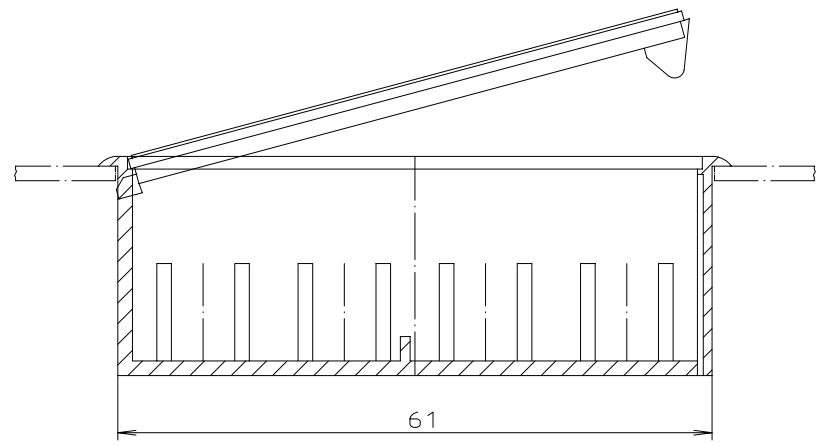

„Schutzvermerk nach DIN 34 beachten.“

Einbauöffnung
BE 60

Konvertierung nicht zulässig!	
Maßstab: -	
Zchn.Nr: 3K 0060.004.01	
Artikel: BE 60	
Katalogzeichnung	
Ae.Nr:	Datum:
DISK : 2 701 906	
Datum: 14.07.99 HR	