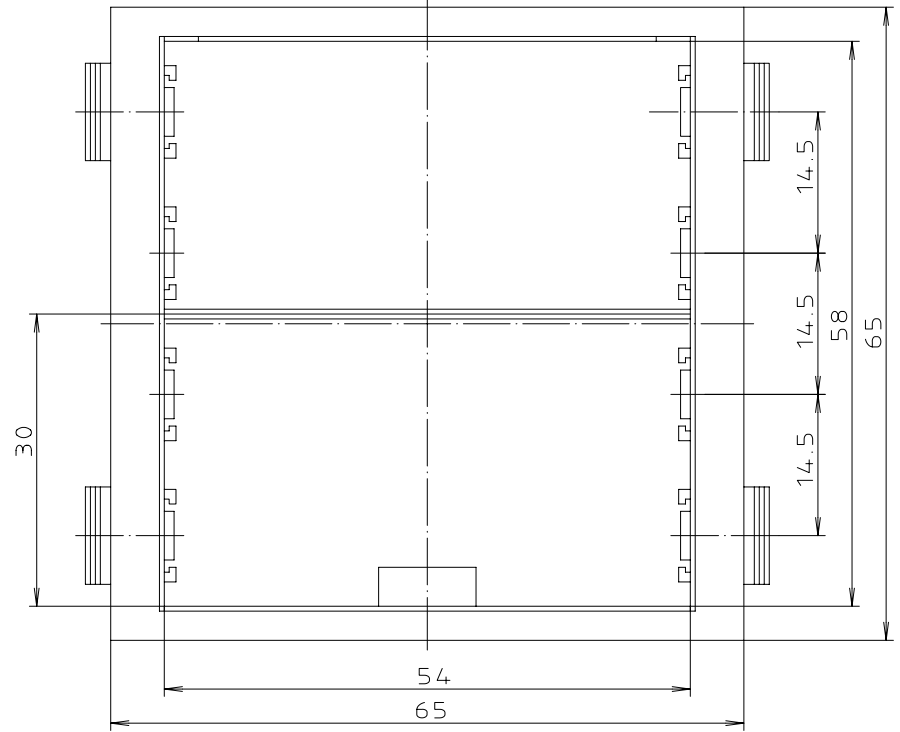

„Schutzvermerk nach DIN 34 beachten.“

Einbauöffnung
BE 60

Konvertierung nicht zulässig!	
Maßstab: -	
Zchn.Nr: 3K 0060.004.01	
Artikel: BE 60	
Katalogzeichnung	
Ae.Nr:	Datum:
DISK : 2 701 906	
Datum: 14.07.99 HR	