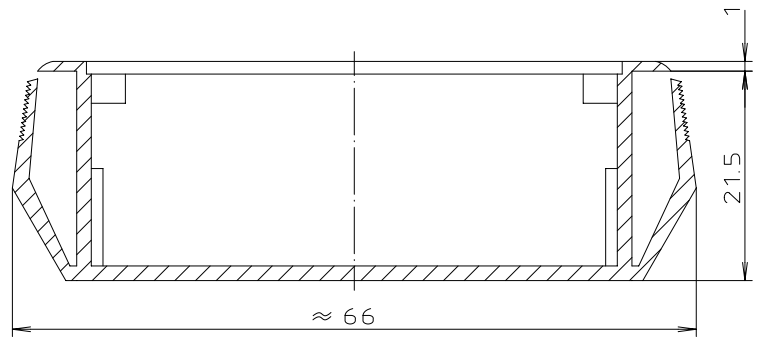

„Schutzvermerk nach DIN 34 beachten.“

Einbauöffnung
BE 60

Konvertierung nicht zulässig!	
Maßstab: -	
Zchn.Nr: 3K 0060.004.01	
Artikel: BE 60	
Katalogzeichnung	
Ae.Nr:	Datum:
DISK : 2 701 906	
Datum: 14.07.99 HR	