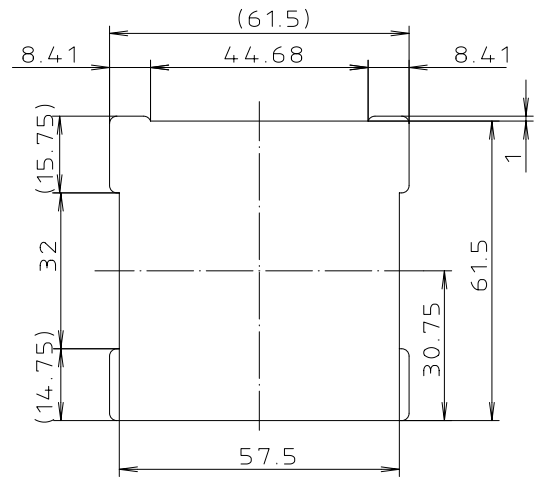

„Schutzvermerk nach DIN 34 beachten.“

Einbauöffnung
BE 60

Konvertierung nicht zulässig!	
Maßstab: -	
Zchn.Nr: 3K 0060.004.01	
Artikel: BE 60	
Katalogzeichnung	
Ae.Nr:	Datum:
DISK : 2 701 906	
Datum: 14.07.99 HR	