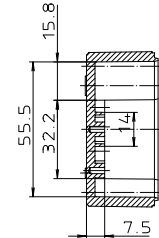

Ausführung EM/ET 208 F

"Schullehrmittel nach DIN 31 - beschriftet"

Maßstab: 1:1		
Zchn.Nr: 1G 5145.029.04		
Artikel: EM/ET 208 EM/ET 208 F Katalogzeichnung		
DISK : 2 500 875		
Ae.Nr. Datum:		Datum: 02.07.92 OK