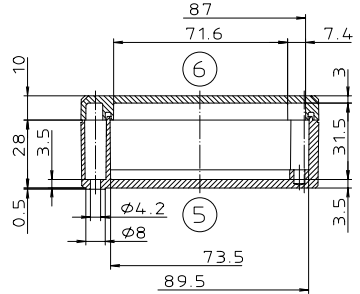

Ausführung EM/ET 208 F

"Schullehrmittel nach DIN 31 - beschriftet"

Maßstab: 1:1		
Zchn.Nr: 1G 5145.029.04		
Artikel: EM/ET 208 EM/ET 208 F Katalogzeichnung		
DISK : 2 500 875		
Ae.Nr. Datum:		Datum: 02.07.92 OK