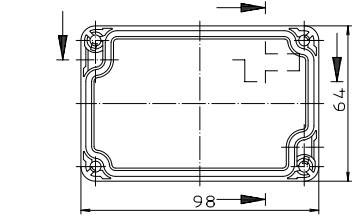

Ausführung EM/ET 208 F

"Schullehrmittel nach DIN 31 - beschriftet"

Maßstab: 1:1		
Zchn.Nr: 1G 5145.029.04		
Artikel: EM/ET 208 EM/ET 208 F Katalogzeichnung		
DISK : 2 500 875		
Ae.Nr. Datum:		Datum: 02.07.92 OK