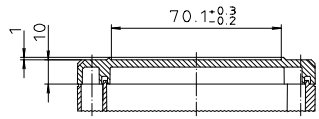

Ausführung EM/ET 208 F

"Schullehrmittel nach DIN 31 - beschriftet"

Maßstab: 1:1		
Zchn.Nr: 1G 5145.029.04		
Artikel: EM/ET 208 EM/ET 208 F Katalogzeichnung		
DISK : 2 500 875		
Ae.Nr. Datum:		Datum: 02.07.92 OK