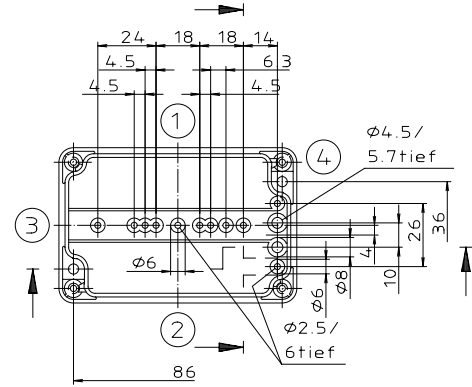

Ausführung EM/ET 208 F

"Schullehrmittel nach DIN 31 - beschriftet"

Maßstab: 1:1		
Zchn.Nr: 1G 5145.029.04		
Artikel: EM/ET 208 EM/ET 208 F Katalogzeichnung		
DISK : 2 500 875		
Ae.Nr. Datum:		Datum: 02.07.92 OK