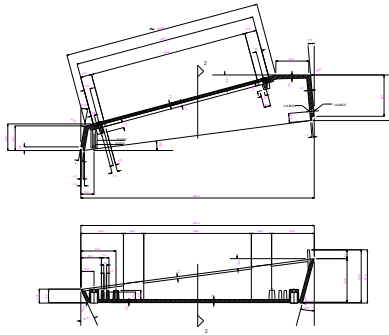

SECCIÓN 1 (ESPESOR)
SECTION 1 (THICKNESS)