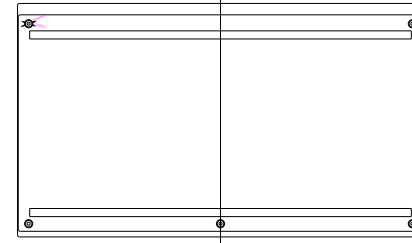

PLANTA INFERIOR
LOWER VIEW