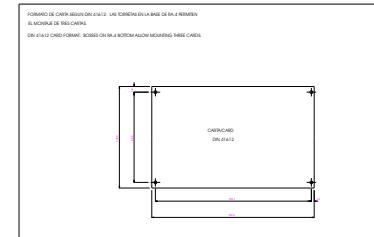

BASE PLANTA
BOTTOM PLAN

614.12
DEL 614.12