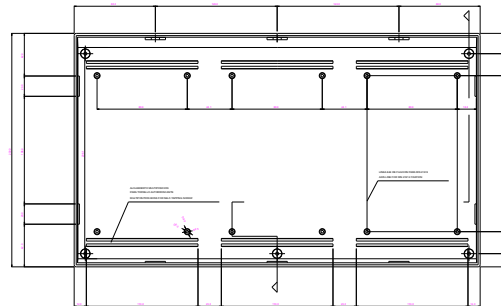

BASE PLANTA
BOTTOM PLAN