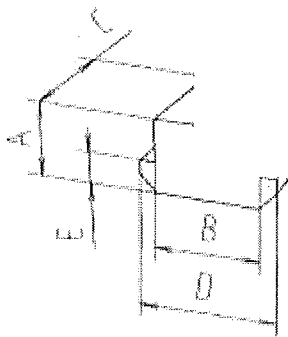

Zubehör SQ-II ZST

Accessories SQ-II ZST

Nutenstein -N-

Slot stone-N-

- Der Nutenstein -N- wird seitlich in die Profilvernut eingeschoben
- Weitere Nutenstein-Ausführungen siehe Katalog BLOCAN®-Profilsysteme

Material: Stahl galvanisiert

- The slot stone N is inserted into the profile slot side.
- For further slot stone versions, see catalogue Profile Systems .

Material: steel, galvanized

[mm]

Code No.	Type	Ausführung version	A	B	C	D	E	M	F [N]
4006201	30	M5	5	10	13	13	3	M5	4000
4006203	30	M6	5	10	13	13	3	M6	4000
4006202	30	M8	5	10	13	13	3	M8	4000
4026207	40-80	M5	8	10	13	15	4	M5	4000
4026203	40-80	M6	8	10	13	15	4	M6	9000
4026206	40-80	M8	8	10	13	15	4	M8	9000