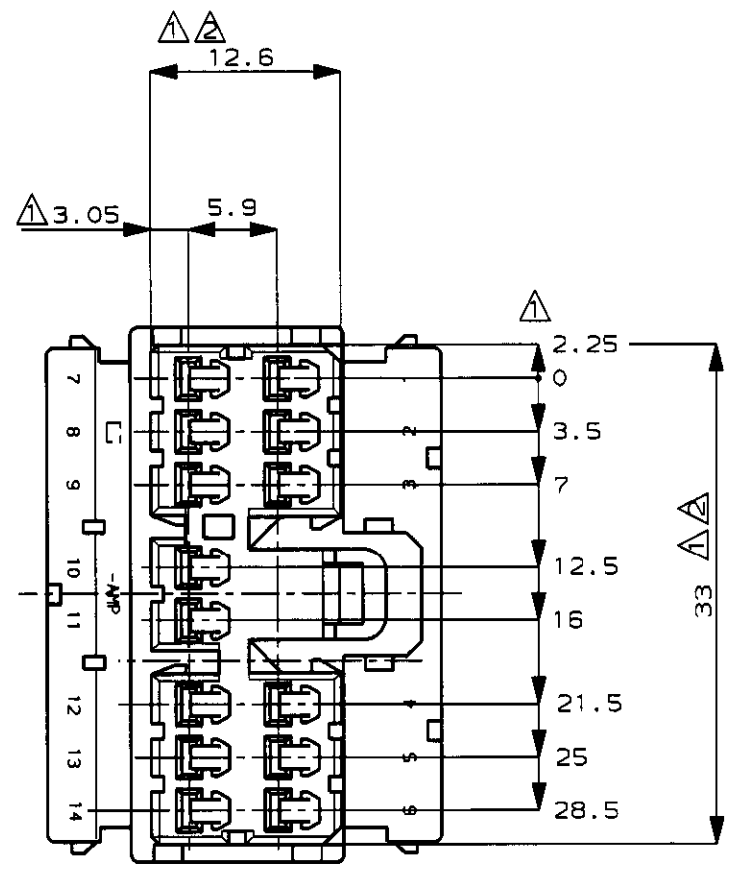

NUMBER C-173852

3rd ANGLE PROJECTION

METRIC

DIMENSIONS IN MILLIMETERS. DO NOT SCALE PRINT

PRINT DIST

注 :

- △. [-A-] 面より2mmの範囲で測定.
- △. 相手ハウジングと所定の機能を満足して嵌合できること.
- 3. 内装するリセプタクルコネクタ型番173630, 173631.

NOTE:

- △. MUST BE KEPT BETWEEN [-A-] AND 2.
- △. TO BE MATED WITH THE CAP HSG SMOOTHLY.
- 3. APPLIED RECEPTACLE CONTACT P/N, 173630, 173631.

色 (COLOR)	名称 (NAME)	型番 (P/N)
WHITE 白	14Pos. PLUG HOUSING 14極 プラグハウジング	1-173852-1
YELLOW 黄		173852-7
GRAY 灰		173852-6
BLUE 青		173852-5
GREEN 緑		173852-4
BLACK 黒		173852-2
WHITE 白	14Pos. PLUG HOUSING 14極 プラグハウジング	173852-1

LTR	REVISION RECORD	DR	CHK	DATE
D1	OBSOLETE 1- -1 FJ00-0279-99	AY	KB	29FEB 90
D	ADDED COLOR ITEM 色追加 FJ00-0854-94	HK	KA	6/30 '94
C	REDRAWN & ADDED COLOR ITEM 再作成&色追加 J-0114	YF	AT	5/28 '91

Copyright ©1988年 AMP (Japan) LTD. ALL RIGHTS RESERVED.	Copyright ©1988 AMP (Japan) LTD. ALL RIGHTS RESERVED.
WIRE RANGE mm* (AWG - )	INSULATION DIA mmφ
MATERIAL PBT	FINISH
DR. Y. Fujimori 5/28 '91	DE.
CHK.	APP. A. TOMITA 5/28 '91

NAME .070 SRS MLC 14Pos. PLUG HSG .070 シリーズ マルチロック コネクタ 14極 プラグハウジング			
GENERAL TOLERANCE	SIZE	LOC	NUMBER
0<≦10 : ±0.2 10<≦30 : ±0.25 30<≦100 : ±0.3 ANGLES : ±3°	A3	J	C-173852
SCALE	REV.	SHEET	
2-1	D1	##	