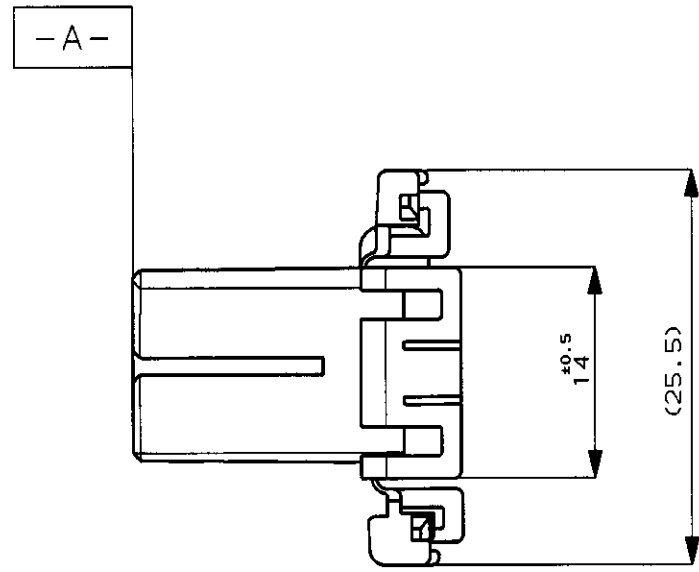

NUMBER C-173852

3rd ANGLE PROJECTION

METRIC

DIMENSIONS IN MILLIMETERS. DO NOT SCALE PRINT

PRINT DIST

注 :

- △. [-A-] 面より2mmの範囲で測定.
- △. 相手ハウジングと所定の機能を満足して嵌合できること.
- 3. 内装するリセプタクルコネクタ型番173630, 173631.

NOTE:

- △. MUST BE KEPT BETWEEN [-A-] AND 2.
- △. TO BE MATED WITH THE CAP HSG SMOOTHLY.
- 3. APPLIED RECEPTACLE CONTACT P/N, 173630, 173631.

色 (COLOR)	名称 (NAME)	型番 (P/N)
WHITE 白	14Pos. PLUG HOUSING 14極 プラグハウジング	1-173852-1
YELLOW 黄		173852-7
GRAY 灰		173852-6
BLUE 青		173852-5
GREEN 緑		173852-4
BLACK 黒		173852-2
WHITE 白	14Pos. PLUG HOUSING 14極 プラグハウジング	173852-1