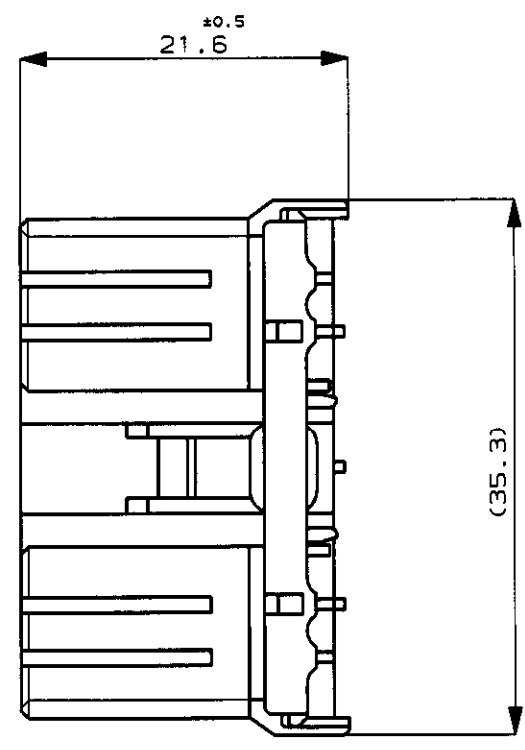

NUMBER C-173852

3rd ANGLE PROJECTION

METRIC

DIMENSIONS IN MILLIMETERS. DO NOT SCALE PRINT

PRINT DIST

注 :

- △. [-A-] 面より2mmの範囲で測定.
- △. 相手ハウジングと所定の機能を満足して嵌合できること.
- 3. 内装するリセプタクルコネクタ型番173630, 173631.

NOTE:

- △. MUST BE KEPT BETWEEN [-A-] AND 2.
- △. TO BE MATED WITH THE CAP HSG SMOOTHLY.
- 3. APPLIED RECEPTACLE CONTACT P/N, 173630, 173631.

色 (COLOR)	名称 (NAME)	型番 (P/N)
WHITE 白	14Pos. PLUG HOUSING 14極 プラグハウジング	1-173852-1
YELLOW 黄		173852-7
GRAY 灰		173852-6
BLUE 青		173852-5
GREEN 緑		173852-4
BLACK 黒		173852-2
WHITE 白	14Pos. PLUG HOUSING 14極 プラグハウジング	173852-1