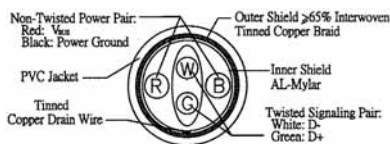

2431
USB-Anschlusskabel, Typ-A-Stecker auf Typ-B-Stecker
1. Werkstoffe

 Umspritzung PVC, Farbe schwarz
2. Mechanische Daten

 Kontaktierung mit USB-Kupplungen 2410 01, 2410 02,
2410 03, 2410 06, 2411 01, 2411 02,
2411 03

2431
USB connecting cable, type A plug to type B plug
1. Materials

 Molding PVC, color black
2. Mechanical data

 Cable USB sockets 2410 01, 2410 02,
2410 03, 2410 06, 2411 01, 2411 02,
2411 03

USB PLUG (SERIES A)		USB PLUG (SERIES B)
1	RED (Vbus)	1
2	WHITE (Data-)	2
3	GREEN (Data+)	3
4	BLACK (GRND)	4
SHELL	OVERALL SHIELD	SHELL

Bestellbezeichnung Designation Désignation	Polzahl Poles Pôles	Verpackungseinheit Package unit Unité d'emballage	Abmessungen Dimensions Dimensions L (mm)
2431 01	4	100	1000
2431 02	4	100	2000
2431 03	4	50	3000
2431 05	4	50	5000

 Surmoulage PVC, couleur noir
2. Caractéristiques mécaniques

 Raccordement avec connecteurs femelles USB 2410 01,
2410 02, 2410 03, 2410 06, 2411 01,
2411 02, 2411 03