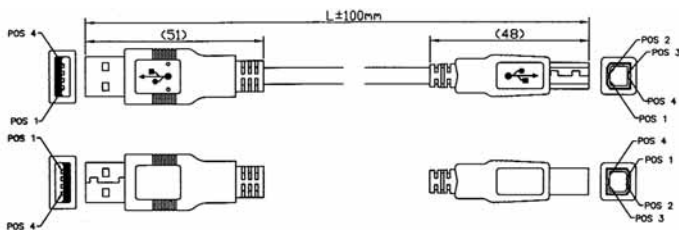

2431
USB-Anschlusskabel, Typ-A-Stecker auf Typ-B-Stecker
1. Werkstoffe

 Umspritzung PVC, Farbe schwarz
2. Mechanische Daten

 Kontaktierung mit USB-Kupplungen 2410 01, 2410 02,
2410 03, 2410 06, 2411 01, 2411 02,
2411 03

2431
USB connecting cable, type A plug to type B plug
1. Materials

 Molding PVC, color black
2. Mechanical data

 Cable USB sockets 2410 01, 2410 02,
2410 03, 2410 06, 2411 01, 2411 02,
2411 03

USB PLUG (SERIES A)		USB PLUG (SERIES B)
1	RED (Vbus)	1
2	WHITE (Data-)	2
3	GREEN (Data+)	3
4	BLACK (GRND)	4
SHELL	OVERALL SHIELD	SHELL

Bestellbezeichnung Designation Désignation	Polzahl Poles Pôles	Verpackungseinheit Package unit Unité d'emballage	Abmessungen Dimensions Dimensions L (mm)
2431 01	4	100	1000
2431 02	4	100	2000
2431 03	4	50	3000
2431 05	4	50	5000

 Surmoulage PVC, couleur noir
2. Caractéristiques mécaniques

 Raccordement avec connecteurs femelles USB 2410 01,
2410 02, 2410 03, 2410 06, 2411 01,
2411 02, 2411 03