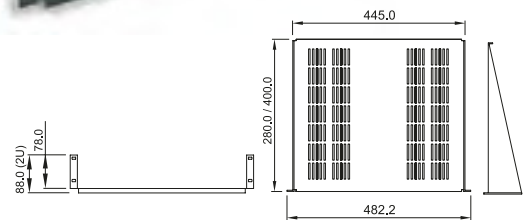

Cantilever tray Plateau 19", 2U

- Manufactured in steel, 1.5 mm thick. 19" assembly with four anchoring points on the front sections. Recommended maximum static load: 20 Kg.
- Standard ventilation slots.
- Front fastening height: 2U.
- **Standard depths:** 280/400 mm.
- **Finish:** Grey Graphite epoxy paint.
- **Packaging unit:** 1 tray.

- *Structure en acier d'une épaisseur de 1,5 mm. Montage 19" avec quatre points de fixation sur les profilés avant. Charge statique maximum recommandée : 20 kg.*
- *Rainures standard de ventilation.*
- *Hauteur frontale de fixation : 2 U.*
- *Profondeurs standard: 280/400 mm.*
- *Finition: Peinture époxy coloris gris graphite.*
- *Unité d'emballage: 1 plateau.*

Code	Depth/Profond.
32215904	400
32215906	280