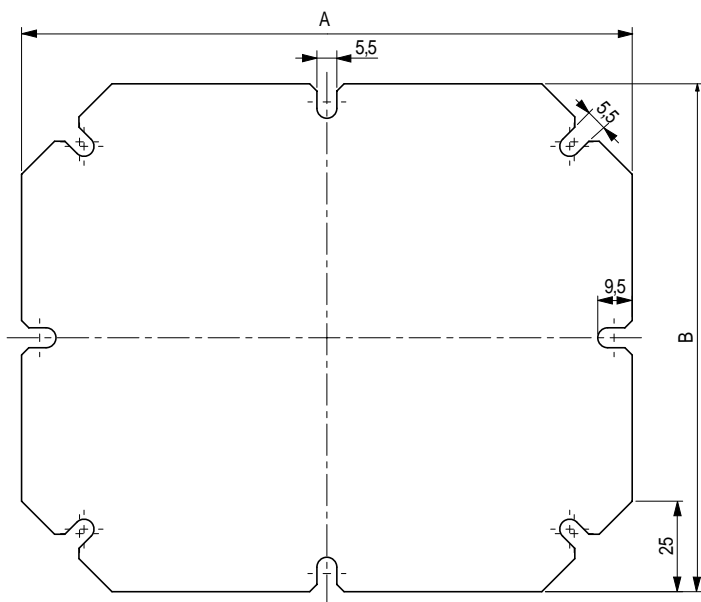

fixing lugs

mounting plates

box		mounting plate		dimensions (mm)	
H	W	steel	insulating	A	B
175	150	08001	08011	168,5	140
225	175	08002	08012	215	168.5
275	225	08003	08013	265	215
325	275	08004	08014	315	265

dimensions

cable gland

\emptyset	reference	TD (mm)	TL (mm)		thread
M12	08071	12	6	15	1.5
M16	08072	16	8	19	1.5
M20	08073-08079	20	10	24	1.5
M25	08074	25	8	29	1.5
M32	08075	32	10	36	1.5
M40	08076	40	10	46	1.5