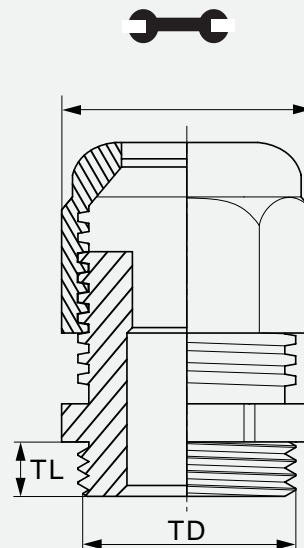

fixing lugs

mounting plates

box		mounting plate		dimensions (mm)	
H	W	steel	insulating	A	B
175	150	08001	08011	168,5	140
225	175	08002	08012	215	168.5
275	225	08003	08013	265	215
325	275	08004	08014	315	265

dimensions

cable gland

\emptyset	reference	TD (mm)	TL (mm)		thread
M12	08071	12	6	15	1.5
M16	08072	16	8	19	1.5
M20	08073-08079	20	10	24	1.5
M25	08074	25	8	29	1.5
M32	08075	32	10	36	1.5
M40	08076	40	10	46	1.5