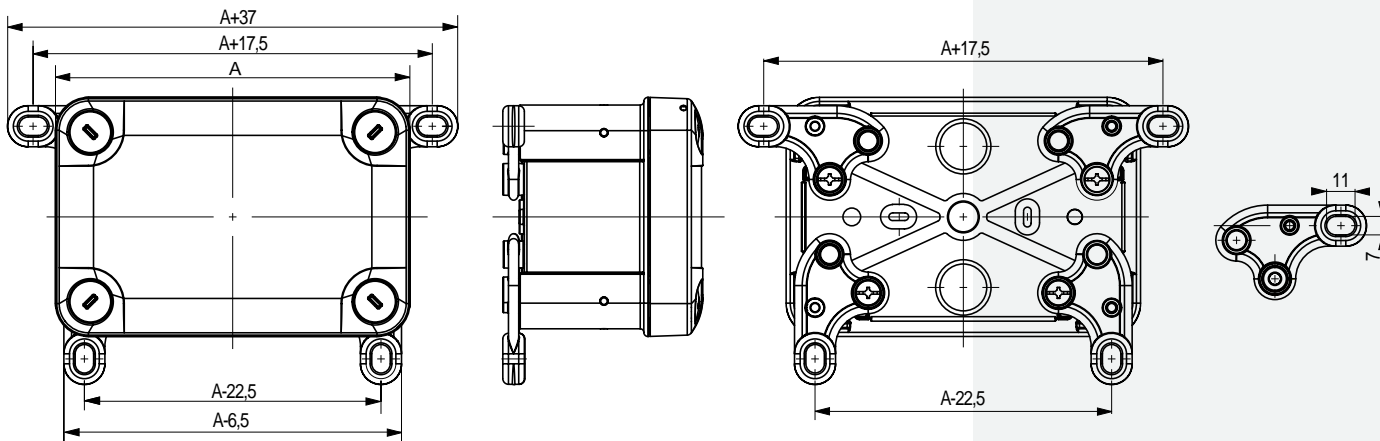

fixing lugs

mounting plates

box		mounting plate		dimensions (mm)	
H	W	steel	insulating	A	B
175	150	08001	08011	168,5	140
225	175	08002	08012	215	168.5
275	225	08003	08013	265	215
325	275	08004	08014	315	265

dimensions

cable gland

\emptyset	reference	TD (mm)	TL (mm)		thread
M12	08071	12	6	15	1.5
M16	08072	16	8	19	1.5
M20	08073-08079	20	10	24	1.5
M25	08074	25	8	29	1.5
M32	08075	32	10	36	1.5
M40	08076	40	10	46	1.5