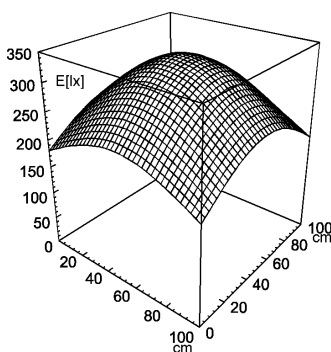

## Machine-buisarmatuur

**RL70CE- 124**

Aansluitwaarden	24 V; 50/60 Hz
Uitrusting	1 x Compacte fluorescentielamp TC-L 24 W neutraalwit 4000 K
Voeding	EVA
Netzkabel	Aansluitklem
Lamphuis	
Materiaal	Acryl (PMMA); glashelder
Gewicht (netto)	ca. 1,6 kg
Bevestiging	Lampenhouders (Toebehoren)
Lichtverdeling	direct
Veiligheidsklasse	IP 67
Beschermingsklasse	I
Totaallengte	639 mm
Lichtuittreding	317 mm
Buitendiameter	70 mm
	C met wartelaansluiting
Artikelnr.	111410000

E<sub>min</sub>: 178 lx  
E<sub>m</sub>: 259 lx  
E<sub>max</sub>: 333 lx

Meetvoorwaarden: d=100cm