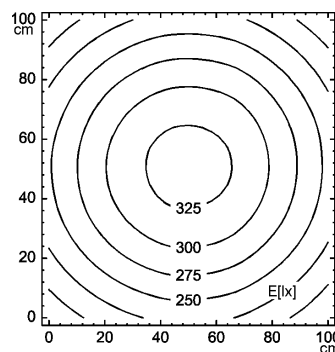

## Machine-buisarmatuur

**RL70CE- 124**

Aansluitwaarden	24 V; 50/60 Hz
Uitrusting	1 x Compacte fluorescentielamp TC-L 24 W neutraalwit 4000 K
Voeding	EVA
Netzkabel	Aansluitklem
Lamphuis	
Materiaal	Acryl (PMMA); glashelder
Gewicht (netto)	ca. 1,6 kg
Bevestiging	Lampenhouders (Toebehoren)
Lichtverdeling	direct
Veiligheidsklasse	IP 67
Beschermingsklasse	I
Totaallengte	639 mm
Lichtuittreding	317 mm
Buitendiameter	70 mm
	C met wartelaansluiting
Artikelnr.	111410000

E<sub>min</sub>: 178 lx  
E<sub>m</sub>: 259 lx  
E<sub>max</sub>: 333 lx

Meetvoorwaarden: d=100cm