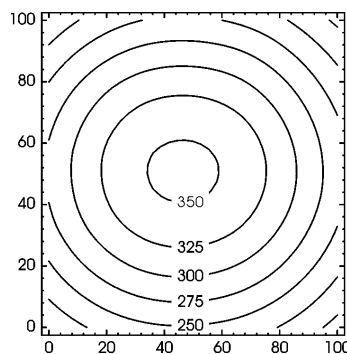

Machine-buisarmatuur

RL70CE- 136 H

| | |
|--------------------|----------------------------------------------------------------|
| Aansluitwaarden | 110/230 V; 50/60 Hz |
| Uitrusting | 1 x Compacte fluorescentielamp TC-L 36 W neutraalwit 4000 K |
| Voeding | EVA |
| Netzkabel | Aansluitklem |
| Lamphuis | |
| Materiaal | Borosilicaat |
| Gewicht (netto) | ca. 1,7 kg |
| Bevestiging | Lampenhouders (Toebehoren) |
| Lichtverdeling | direct |
| Veiligheidsklasse | IP 67 |
| Beschermingsklasse | I |
| Totaallengte | 585 mm |
| Lichtuittreding | 395 mm |
| Buitendiameter | 70 mm |
| | C met wartelaansluiting |
| Artikelnr. | 619063001 |

E_{min}: 192 lx
E_m: 280 lx
E_{max}: 354 lx

Meetvoorwaarden: d=100cm