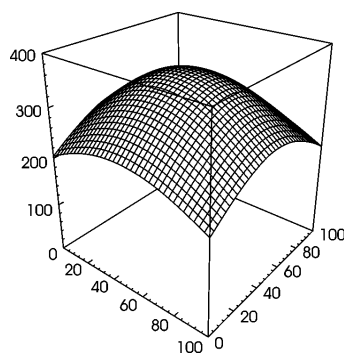

Machine-buisarmatuur

RL70CE- 136 H

| | |
|--------------------|----------------------------------------------------------------|
| Aansluitwaarden | 110/230 V; 50/60 Hz |
| Uitrusting | 1 x Compacte fluorescentielamp TC-L 36 W neutraalwit 4000 K |
| Voeding | EVA |
| Netzkabel | Aansluitklem |
| Lamphuis | |
| Materiaal | Borosilicaat |
| Gewicht (netto) | ca. 1,7 kg |
| Bevestiging | Lampenhouders (Toebehoren) |
| Lichtverdeling | direct |
| Veiligheidsklasse | IP 67 |
| Beschermingsklasse | I |
| Totaallengte | 585 mm |
| Lichtuittreding | 395 mm |
| Buitendiameter | 70 mm |
| | C met wartelaansluiting |
| Artikelnr. | 619063001 |

E_{min}: 192 lx
E_m: 280 lx
E_{max}: 354 lx

Meetvoorwaarden: d=100cm