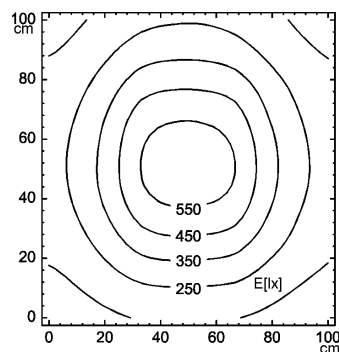

Machine-buisarmatuur

AWDCE 118

Aansluitwaarden	24 V; DC
Uitrusting	1 x Compacte fluorescentielamp TC-DEL 18 W neutraalwit 4000 K
Voeding	EVA
Netzkabel	Aansluitklem
Lamphuis	Borosilicaat
Materiaal	ca. 0,8 kg
Gewicht (netto)	Schroefkoppeling M40 x 1.5
Bevestiging	direct
Lichtverdeling	IP 67
Veiligheidsklasse	II
Beschermingsklasse	255 mm
Totaallengte	144 mm
Lichtuittreding	112153001
Artikelnr.	

E_{min}: 92 lx
E_m: 289 lx
E_{max}: 598 lx

Meetvoorwaarden: 50