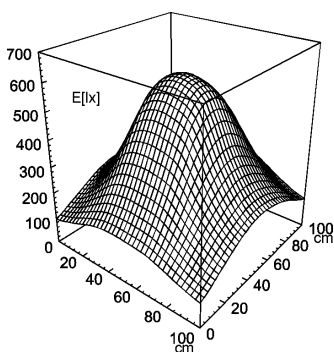

Machine-buisarmatuur

AWDCE 118

Aansluitwaarden	24 V; DC
Uitrusting	1 x Compacte fluorescentielamp TC-DEL 18 W neutraalwit 4000 K
Voeding	EVA
Netzkabel	Aansluitklem
Lamphuis	Borosilicaat
Materiaal	ca. 0,8 kg
Gewicht (netto)	Schroefkoppeling M40 x 1.5
Bevestiging	direct
Lichtverdeling	IP 67
Veiligheidsklasse	II
Beschermingsklasse	255 mm
Totaallengte	144 mm
Lichtuittreding	112153001
Artikelnr.	

E_{min}: 92 lx
E_m: 289 lx
E_{max}: 598 lx

Meetvoorwaarden: 50