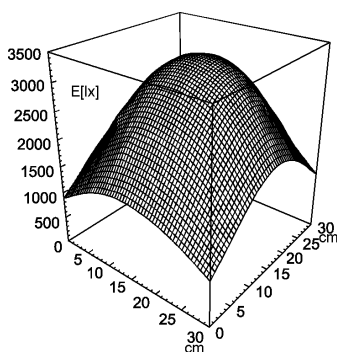

Loeparmatuur

RLL 122 T

Aansluitwaarden	230 V; 50 Hz
Uitrusting	1 x fluorescentielamp T29-R 22 W neutraalwit
Voeding	Conventioneel voorschakelapparaat
Netzkabel	ca. 2.9 m; Eurosteker
Lamphuis	
Materiaal	Kunststof
Lamparmframe	
Materiaal	Kunststof
Gewicht (netto)	ca. 3,1 kg
Bevestiging	Tafelklem (Toebehoren)~Wandhoek (Toebehoren)
Techniek	schakelbaar
Bediening	Schakelaar
Lampenafdekking	Polycarbonaat; wit opaal
Scharnierontlasting	Veer
Beschermingsklasse	II
Behuizingskleur	lichtgrijs
Framekleur	lichtgrijs
Lens; afmetingen	Ø120 mm
Lens; Dioptrieën	4
Extra lens	Ø 30 mm / totaal 12 Dioptrieën
Artikelnr.	111851001

Emin: 838 lx
Em: 2162 lx
Emax: 3255 lx

Meetvoorwaarden: d=15cm