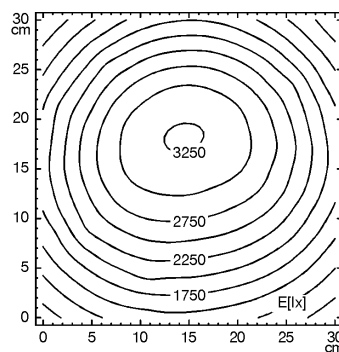

Loeparmatuur

RLL 122 T

Aansluitwaarden	230 V; 50 Hz
Uitrusting	1 x fluorescentielamp T29-R 22 W neutraalwit
Voeding	Conventioneel voorschakelapparaat
Netzkabel	ca. 2.9 m; Eurosteker
Lamphuis	
Materiaal	Kunststof
Lamparmframe	
Materiaal	Kunststof
Gewicht (netto)	ca. 3,1 kg
Bevestiging	Tafelklem (Toebehoren)~Wandhoek (Toebehoren)
Techniek	schakelbaar
Bediening	Schakelaar
Lampenafdekking	Polycarbonaat; wit opaal
Scharnierontlasting	Veer
Beschermingsklasse	II
Behuizingskleur	lichtgrijs
Framekleur	lichtgrijs
Lens; afmetingen	Ø120 mm
Lens; Dioptrieën	4
Extra lens	Ø 30 mm / totaal 12 Dioptrieën
Artikelnr.	111851001

Emin: 838 lx
Em: 2162 lx
Emax: 3255 lx

Meetvoorwaarden: d=15cm