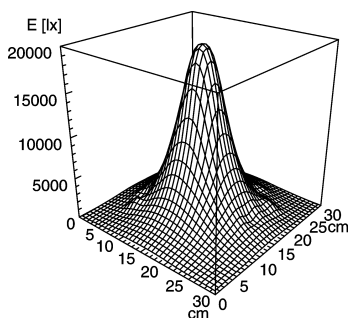

## apparecchio d'illuminazione LED per macchine

**SPOT LED 003 - MCXFL 3 S**

tensione di alimentazione	24 V; AC/DC
equipaggiamento	3 x Power-LED
alimentatore	senza
cavo d'alimentazione	ca. 3 m con cavo d'alimentazione senza spina
corpo dell'apparecchio	alluminio
materiali	anodizzato
superficie	circa 0,7 kg
peso (netto)	flangia a vite~base magnetica (accessorio)~morsetto (accessorio)~supporto a parete (accessorio)
fissaggio	commutabile
tecnica	no
comando	protezione in vetro
copertura lampade	frizione
compensazione snodo	IP 67
tipo di protezione	III
classe di protezione	nero
colore corpo lampada	Spot con angolo di emissione 10° ,
particolarità	112459004
numero d'ordine	

E<sub>min</sub>: 164 lx  
 E<sub>m</sub>: 3056 lx  
 E<sub>max</sub>: 19959 lx

condizioni di misurazione: d=50cm