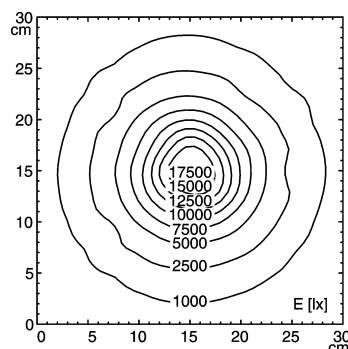

## apparecchio d'illuminazione LED per macchine

**SPOT LED 003 - MCXFL 3 S**

tensione di alimentazione	24 V; AC/DC
equipaggiamento	3 x Power-LED
alimentatore	senza
cavo d'alimentazione	ca. 3 m con cavo d'alimentazione senza spina
corpo dell'apparecchio	alluminio
materiali	anodizzato
superficie	circa 0,7 kg
peso (netto)	flangia a vite~base magnetica (accessorio)~morsetto (accessorio)~supporto a parete (accessorio)
fissaggio	commutabile
tecnica	no
comando	protezione in vetro
copertura lampade	frizione
compensazione snodo	IP 67
tipo di protezione	III
classe di protezione	nero
colore corpo lampada	Spot con angolo di emissione 10° ,
particolarità	112459004
numero d'ordine	

E<sub>min</sub>: 164 lx  
 E<sub>m</sub>: 3056 lx  
 E<sub>max</sub>: 19959 lx

condizioni di misurazione: d=50cm